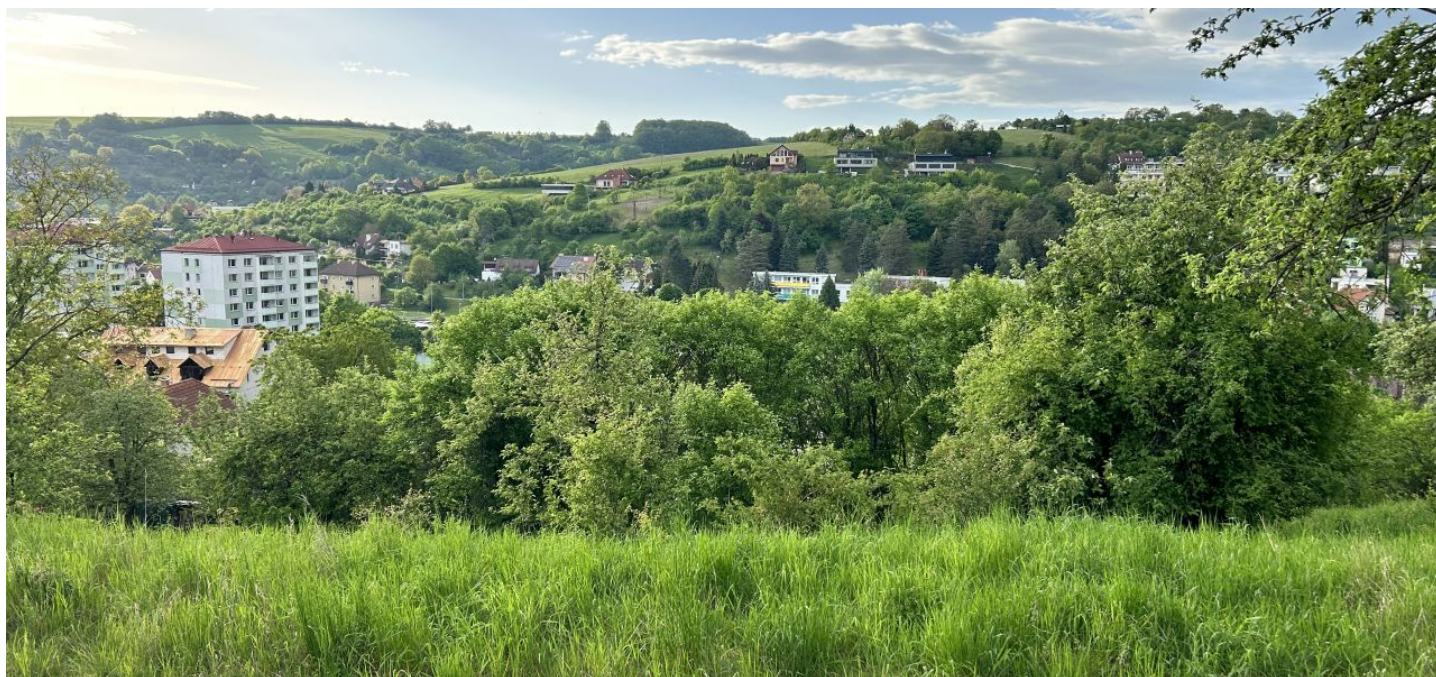

Pozemok

902 m², Zlín, Luhačovice

177 787 €