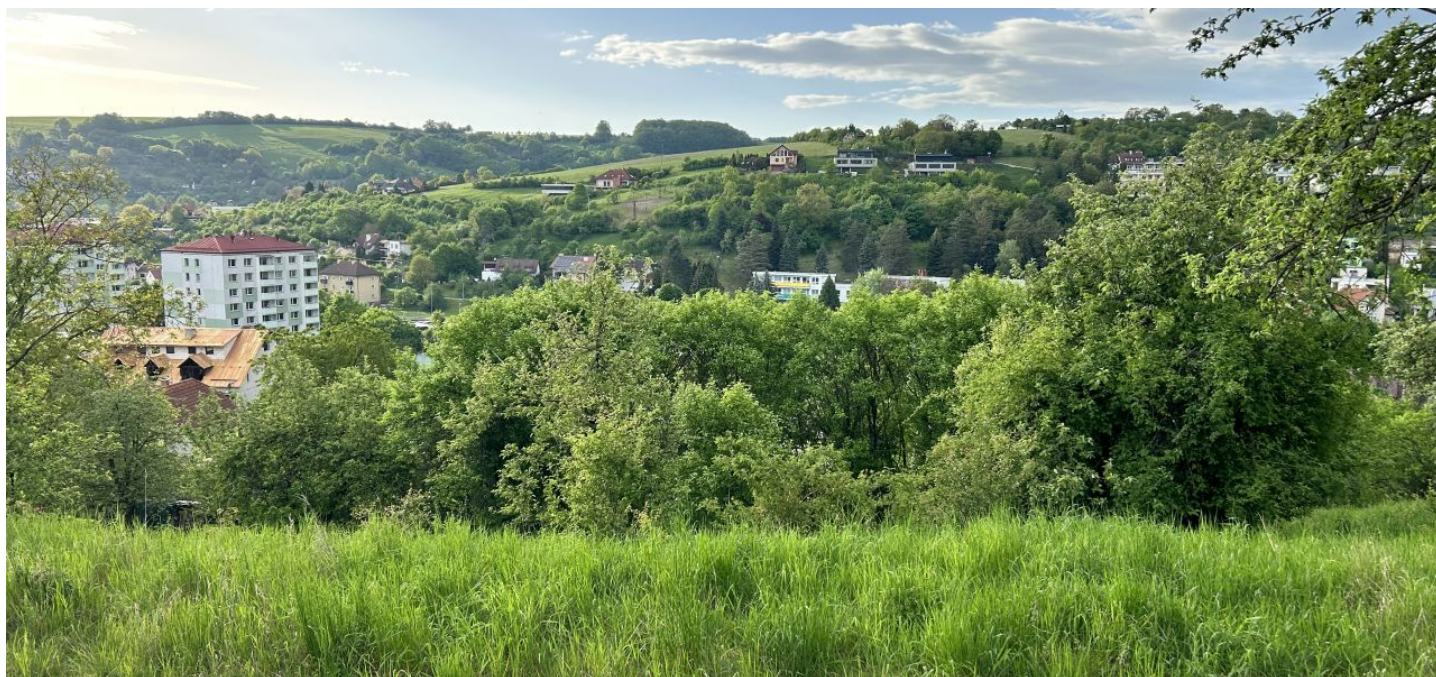

Pozemok

902 m², Zlín, Luhačovice

177 787 €

Pozemok

902 m², Zlín, Luhačovice

177 787 €

Cena za m ²	4 978 Kč
Celková plocha	902 m ²
Typ pozemku	Bývanie
Referenčné číslo	42079

Unikátny snečný stavebný pozemok v kúpeľnom mestečku Luhačovice sa rozkladá v bývalom sade na pokojnom mieste, pritom je to odtiaľto kúsok do centra. Mierne svahovitý až svahovitý pozemok má ideálnu orientáciu na juh a západ, vyvýšená poloha umožňuje nerušený výhľad na mesto a zalesnené okolie.

V hornej časti štvorcového pozemku s rozlohou **950 m²** sa teraz buduje prístupová komunikácia spoločná pre 4 pozemky, resp. domy. Komunikácia bude dokončená cca do októbra 2017 t.r. V cene nehnuteľnosti je tiež **vybudovanie prípojok inžinierskych sietí** (voda, plyn, elektrina, kanalizácia) k hranici pozemku.

Luhačovice sú pokojným kúpeľným mestečkom obklopeným lesmi, ležiacom na hranici **chránenej krajinej oblasti Bílé Karpaty**. Nevedie tu žiadna rušivá rýchlostná komunikácia, priame autobusové spojenie je napríklad s Brnom a Zlínom, vlakové s Uherským Hradištěm, Přerovom, Olomoucom i Prahou.