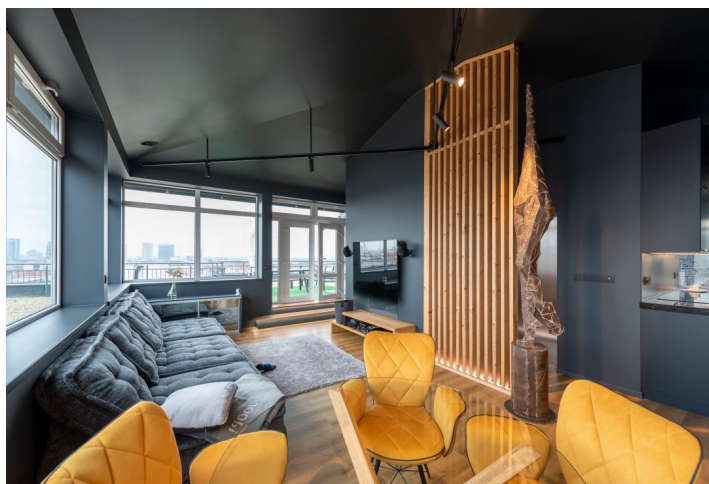

Byt 2 izbový

64 m², Bratislava I, Staré Mesto, Zámocká

Prenajaté