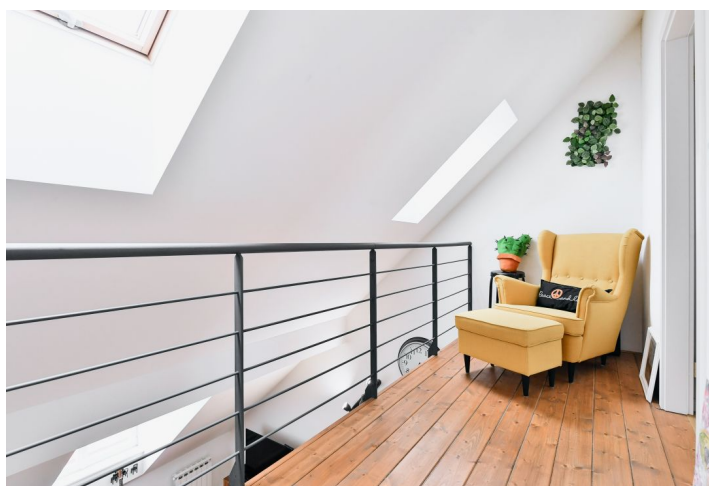

Byt 2+kk

72 m², Praha 5, Smíchov, Zborovská

Predané