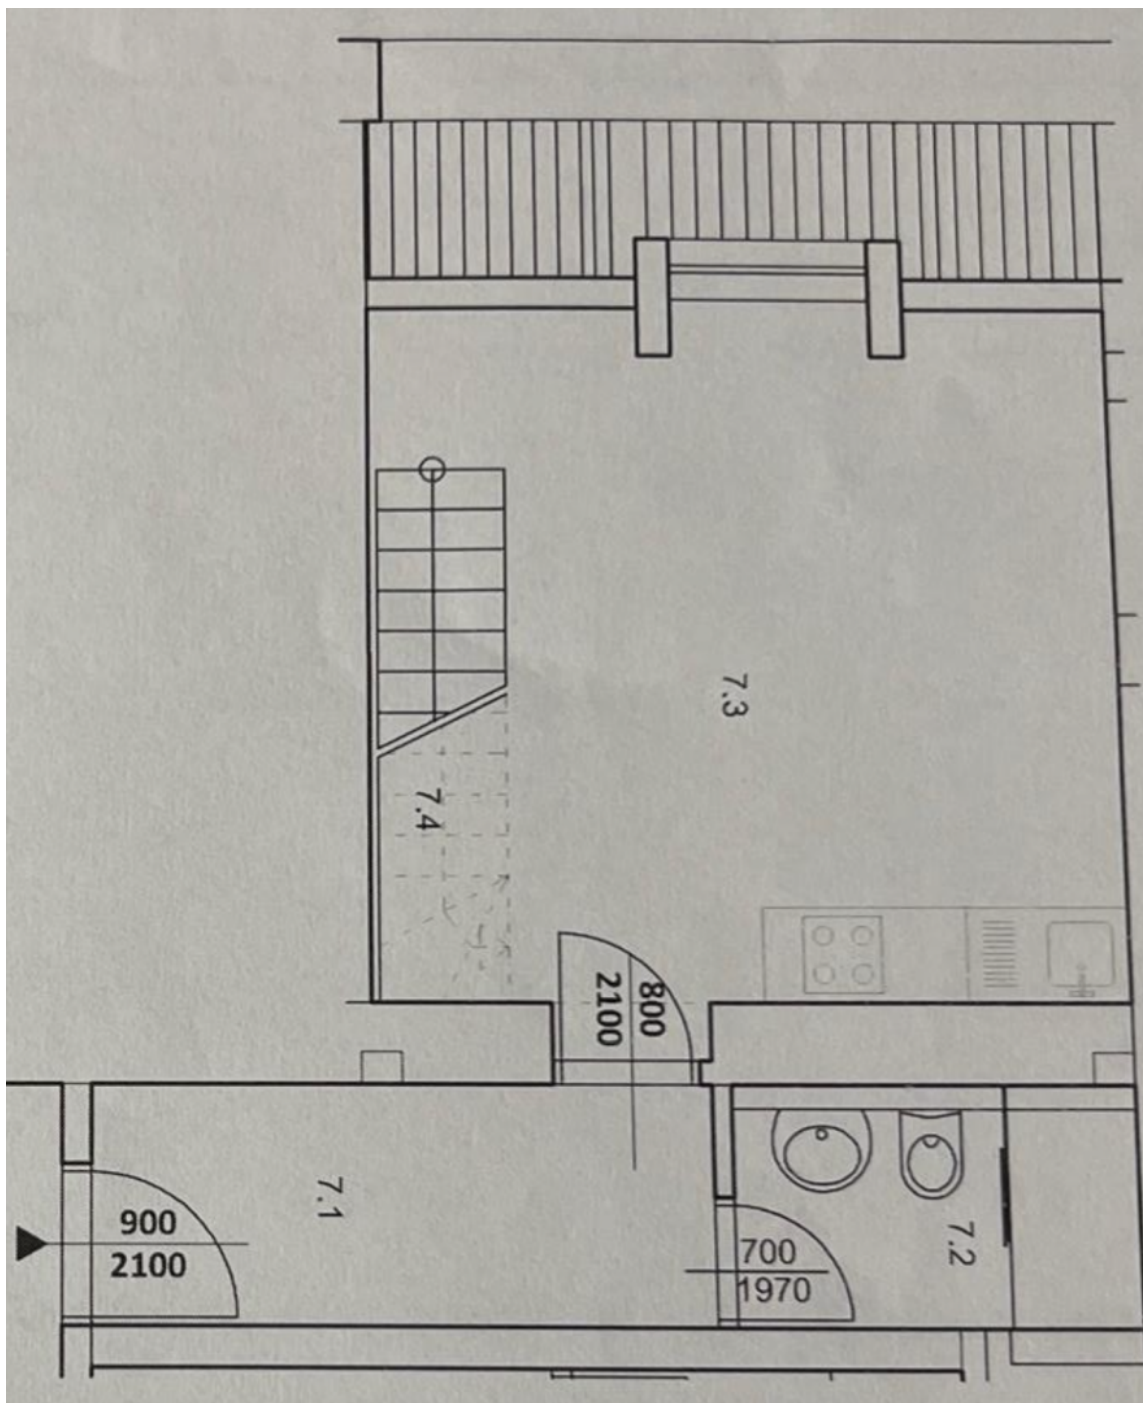

Dispozíciu vstupnej úrovne tvorí svetlá obývacia izba s kuchyňou, kúpeľňa (so sprchou, umývadlom a toaletou) a predsieň. Na hornej úrovni je umiestnená priestranná spálňa so vstupom na **pochôdnu časť strechy** (využívaná ako terasa) a galéria s priestorom na pracovný či čitateľský kút. Obývacia izba je orientovaná do bočnej jednosmernej ulice, spálne do pokojného vnútrobloku.

Podlahová plocha 71,9 m², pochôdza časť strechy (využívaná ako terasa) 7 m², pivnica 2 m².

* Area of the unit according to the Civil Code. The area consists of the sum total area of the entire unit bounded by perimeter walls.

Byt 2+kk

72 m², Praha 5, Smíchov, Zborovská

Predané

Byt 2+kk

72 m², Praha 5, Smíchov, Zborovská

Predané