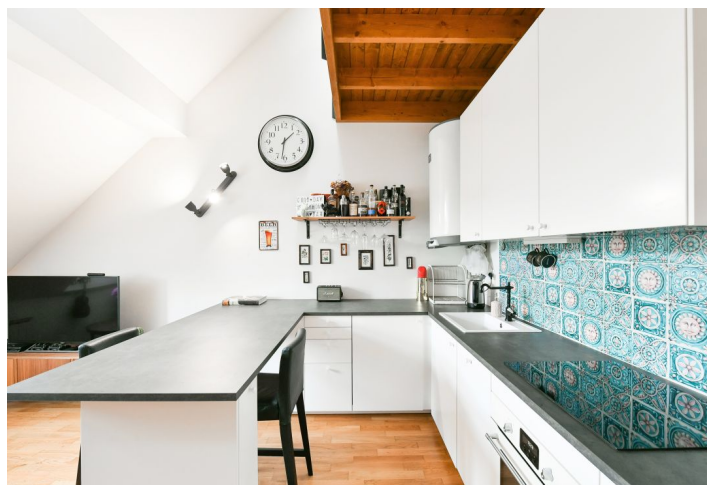

Byt 2+kk

72 m², Praha 5, Smíchov, Zborovská

Predané