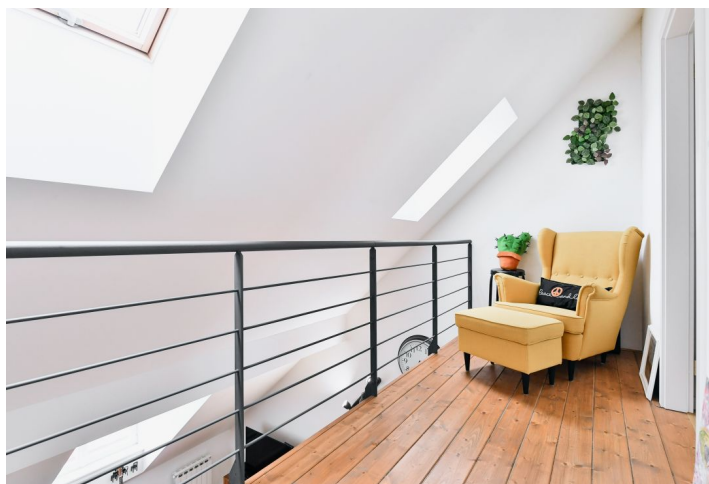

Byt 2+kk

72 m², Praha 5, Smíchov, Zborovská

Predané