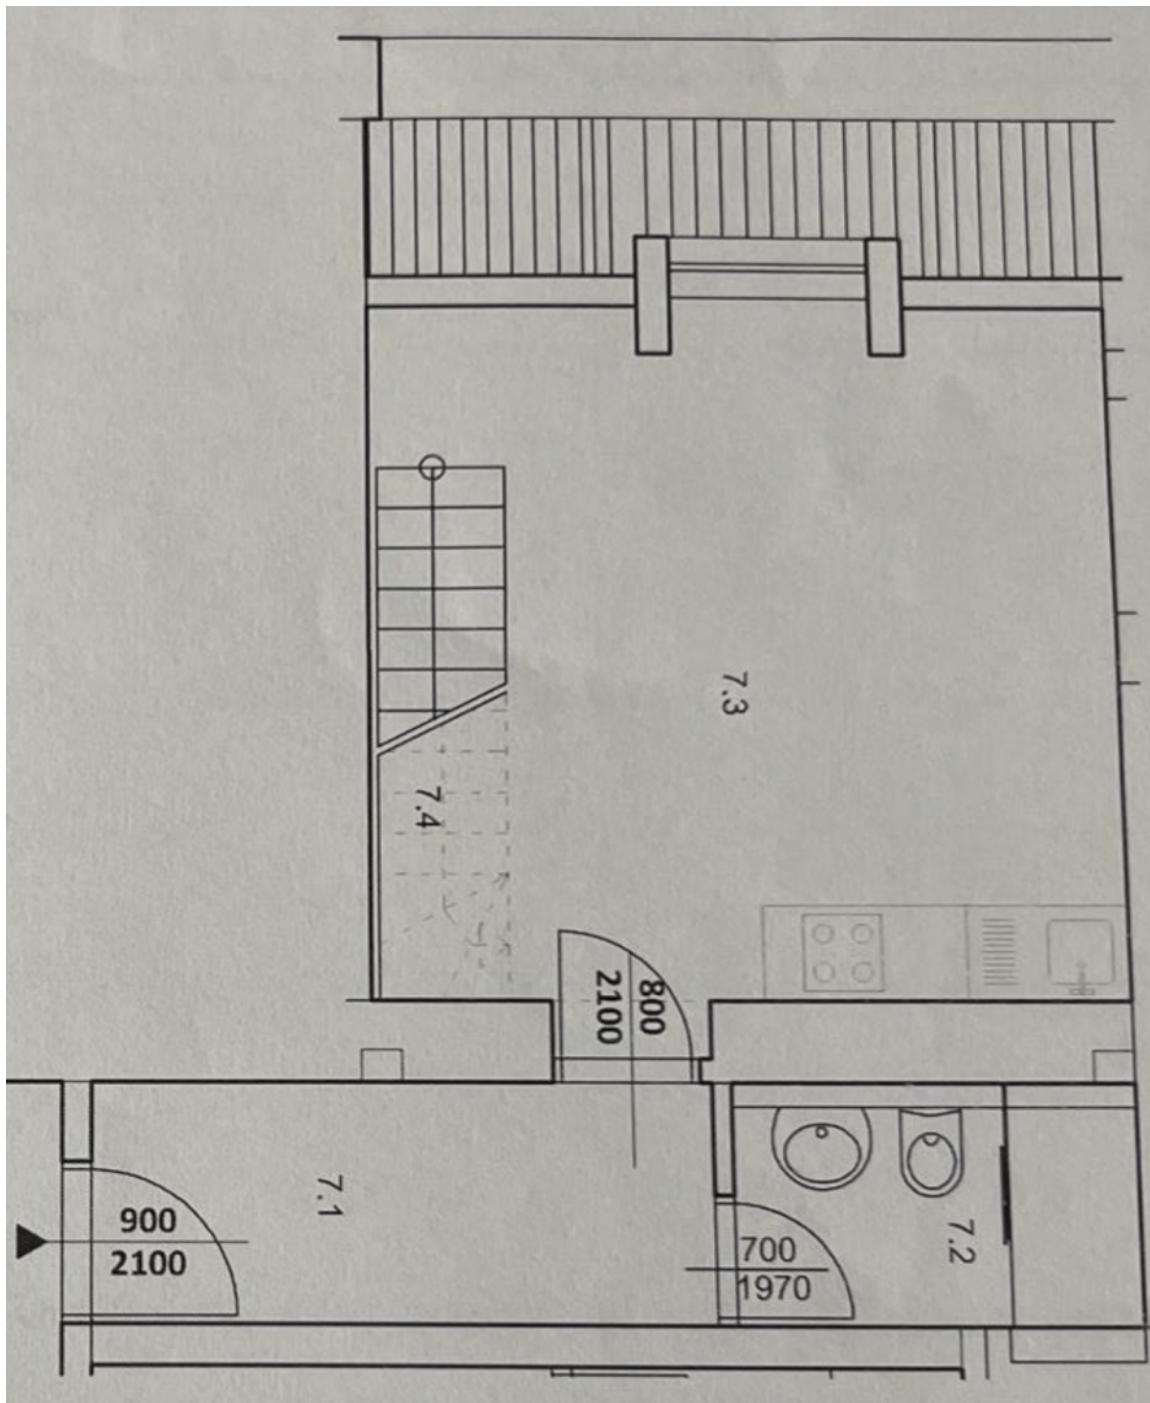

Dispozíciu vstupnej úrovne tvorí svetlá obývacia izba s kuchyňou, kúpeľňa (so sprchou, umývadlom a toaletou) a predsieň. Na hornej úrovni je umiestnená priestraná spálňa so vstupom na **pochôdnu časť strechy** (využívaná ako terasa) a galéria s priestorom na pracovný či čitateľský kút. Obývacia izba je orientovaná do bočnej jednosmernej ulice, spálne do pokojného vnútrobloku.

Podlahová plocha 71,9 m², pochôdza časť strechy (využívaná ako terasa) 7 m², pivnica 2 m².

* Area of the unit according to the Civil Code. The area consists of the sum total area of the entire unit bounded by perimeter walls.

Byt 2+kk

72 m², Praha 5, Smíchov, Zborovská

Predané

Byt 2+kk

72 m², Praha 5, Smíchov, Zborovská

Predané