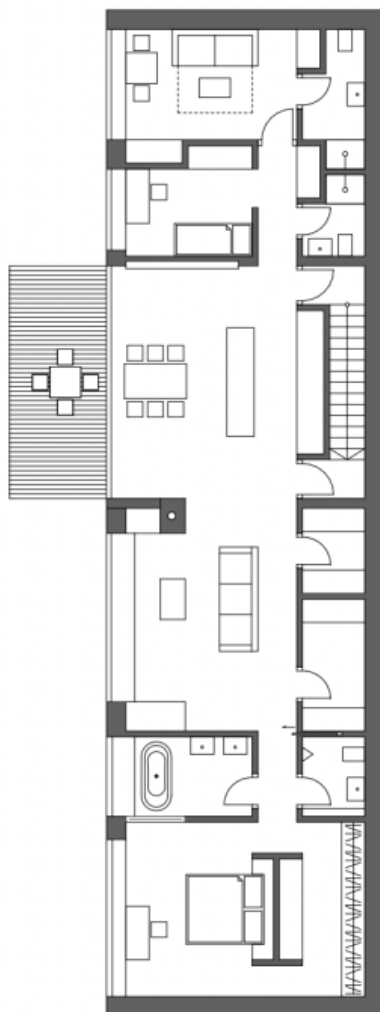

Pozemok

1 687 m², Mělník, Dřínov

317 252 €

1 PP 1:100