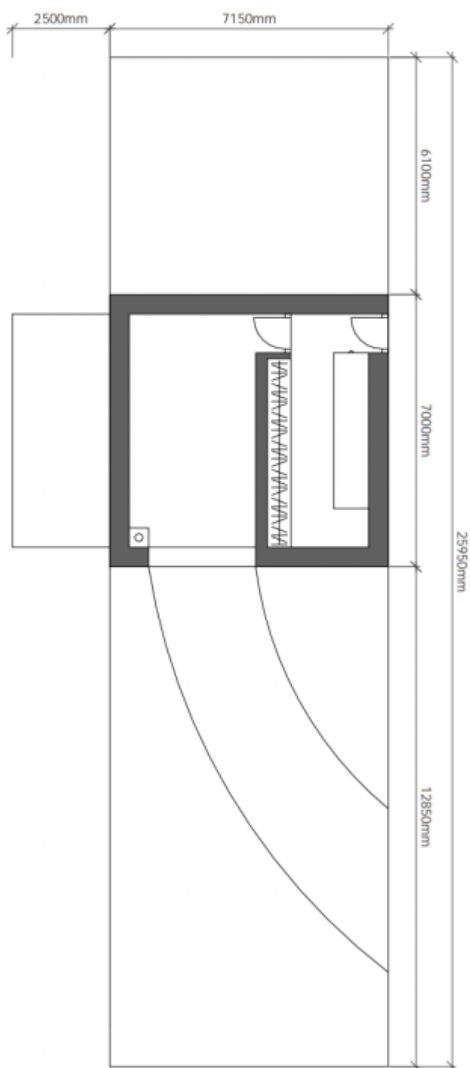

Pozemok

1 687 m², Mělník, Dřínov

315 125 €

1 NP 1:100