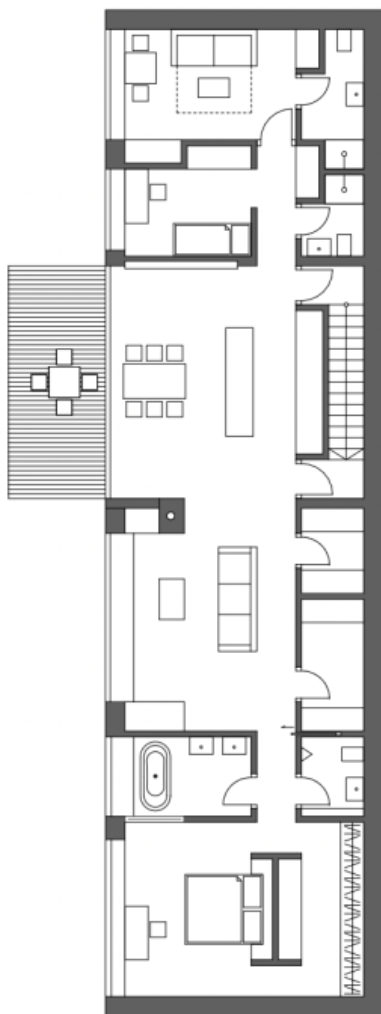

Pozemok

1 687 m², Mělník, Dřínov

315 125 €

1 PP 1:100