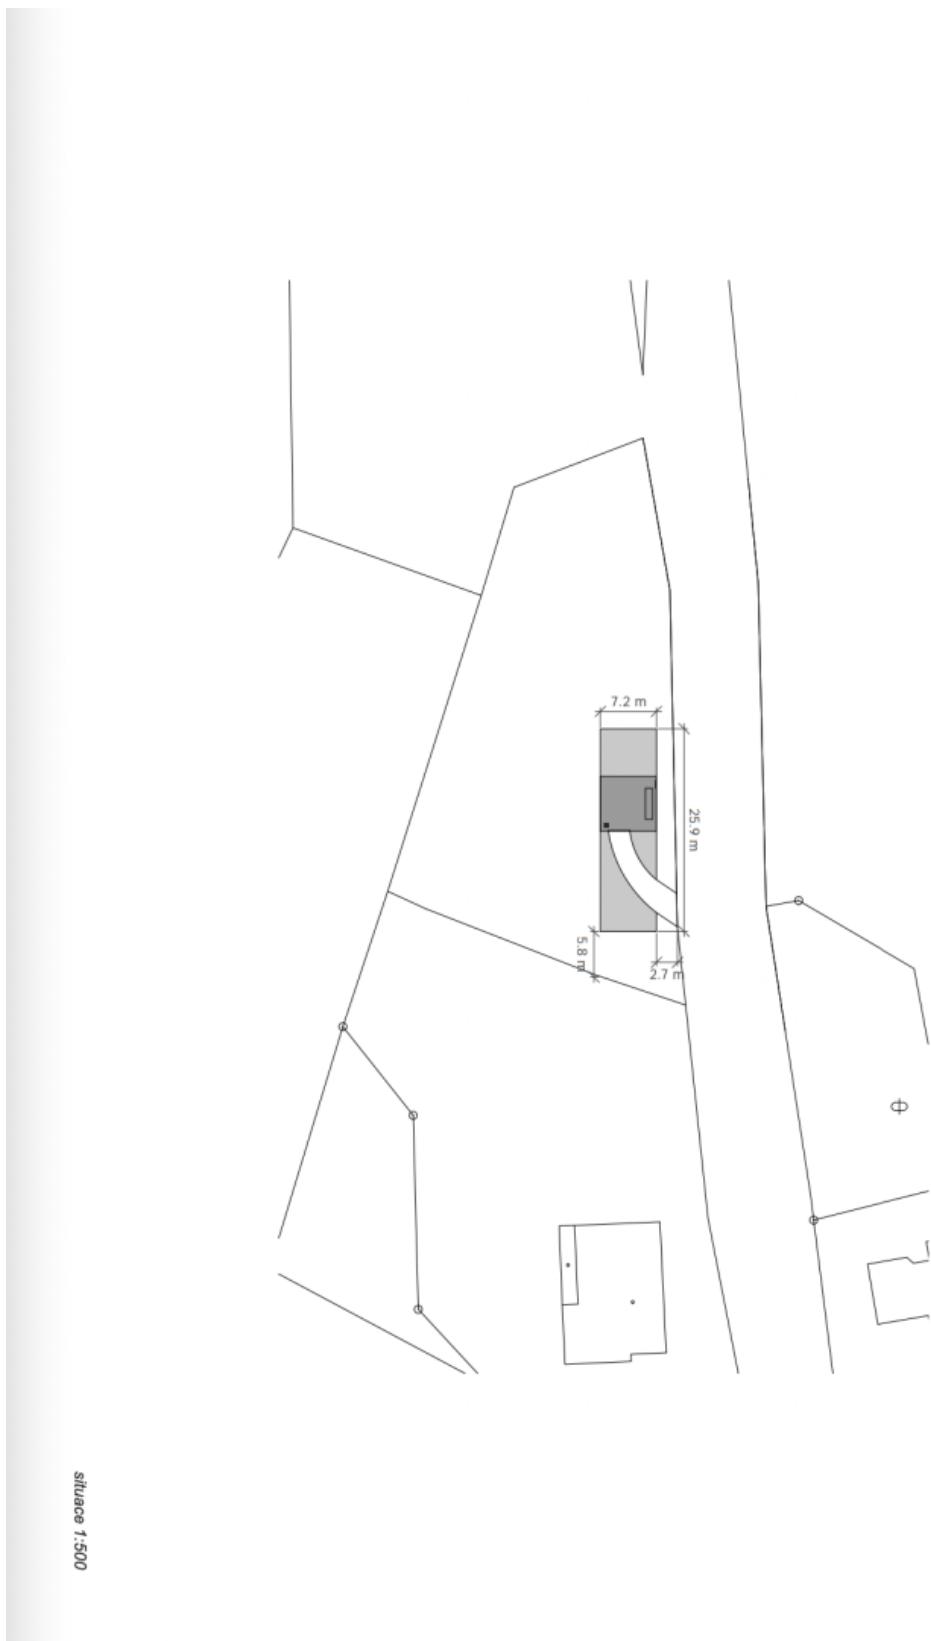

Pozemok

1 687 m², Mělník, Dřínov

315 125 €