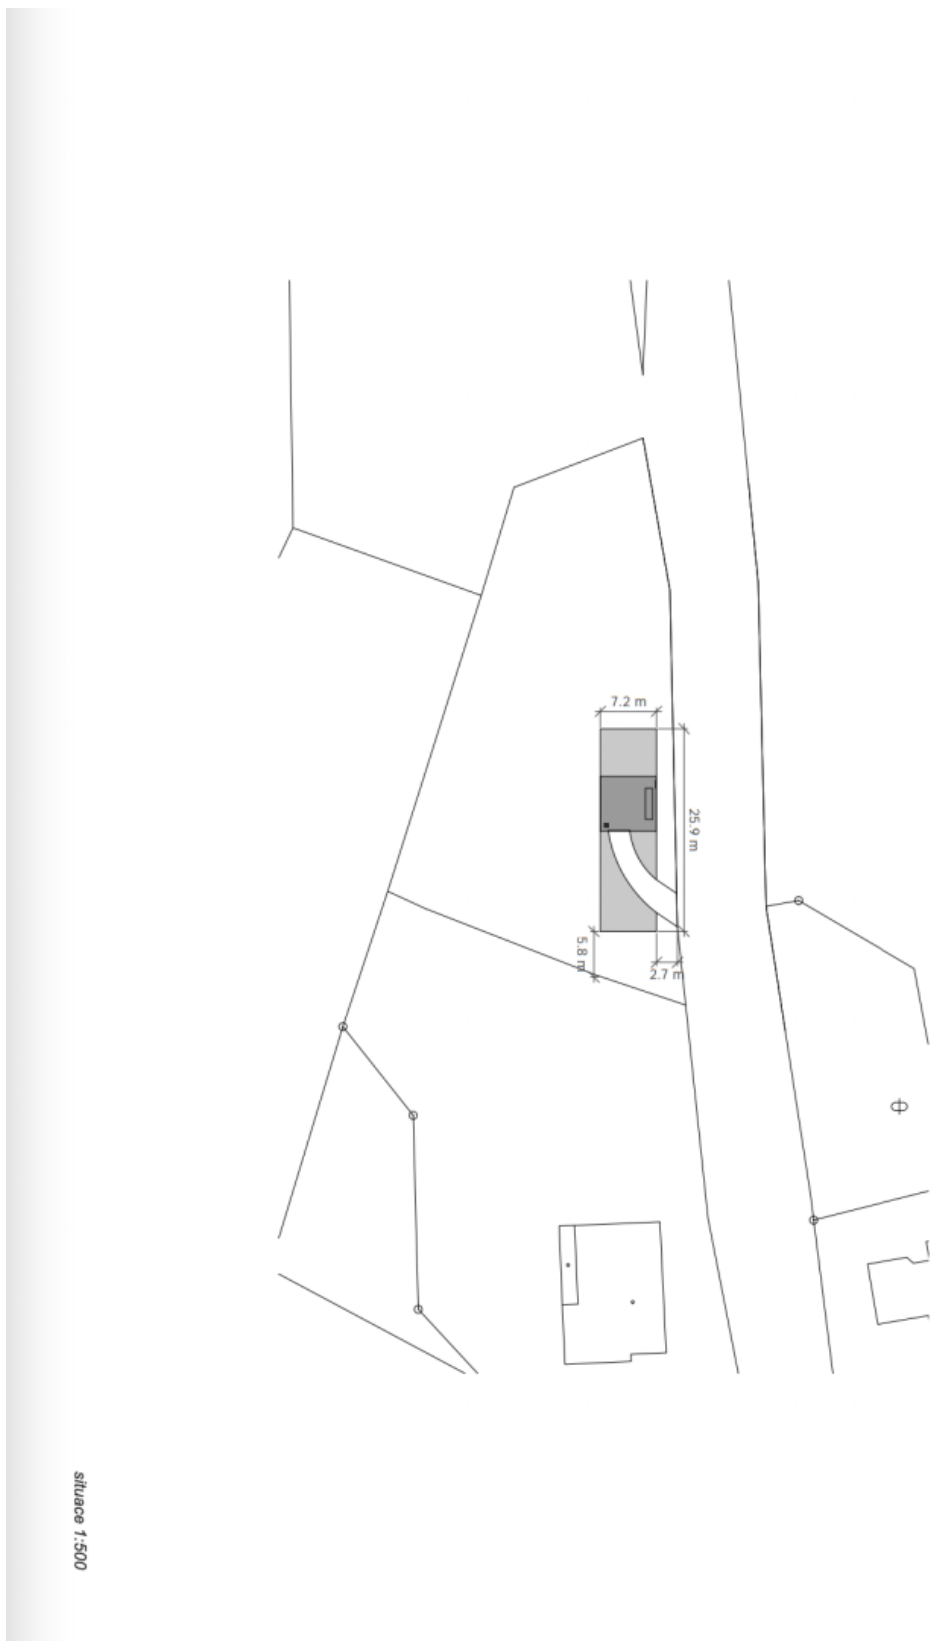

Pozemok

1 687 m², Mělník, Dřínov

317 252 €