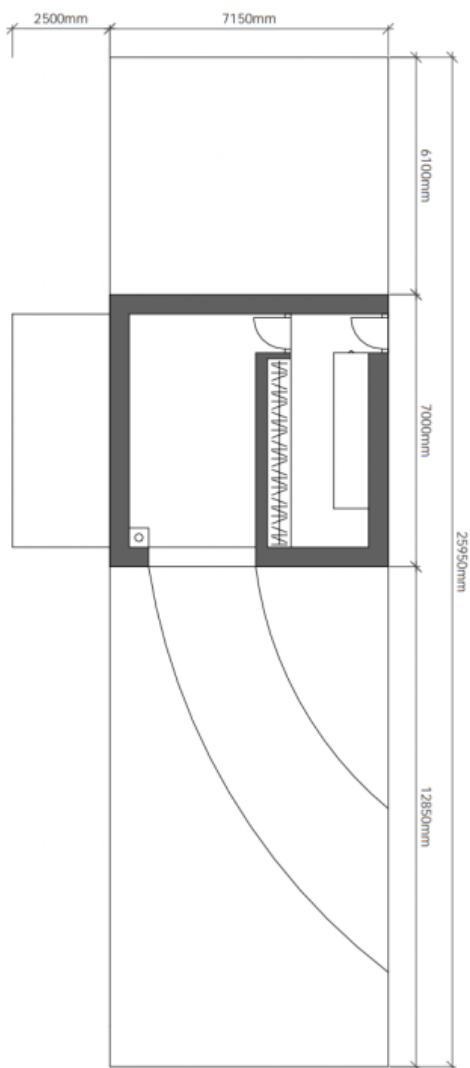

Pozemok

1 687 m², Mělník, Dřínov

317 252 €

1 NP 1:100