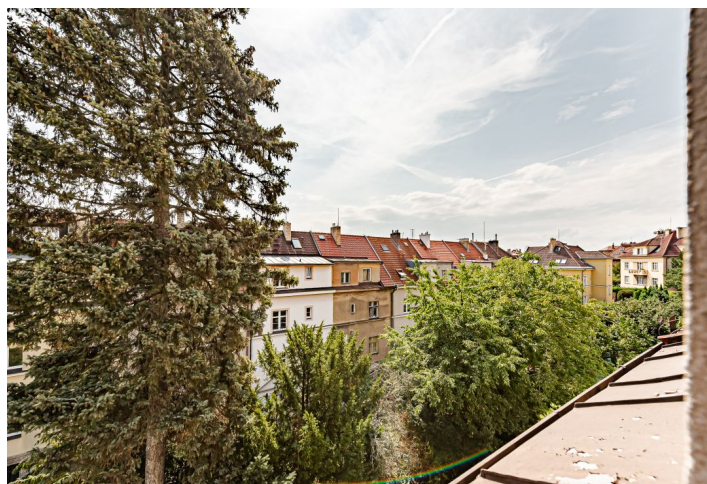

Rodinný dom 6+kk

309 m², Praha 6, Dejvice, Menšíkovská

Predané