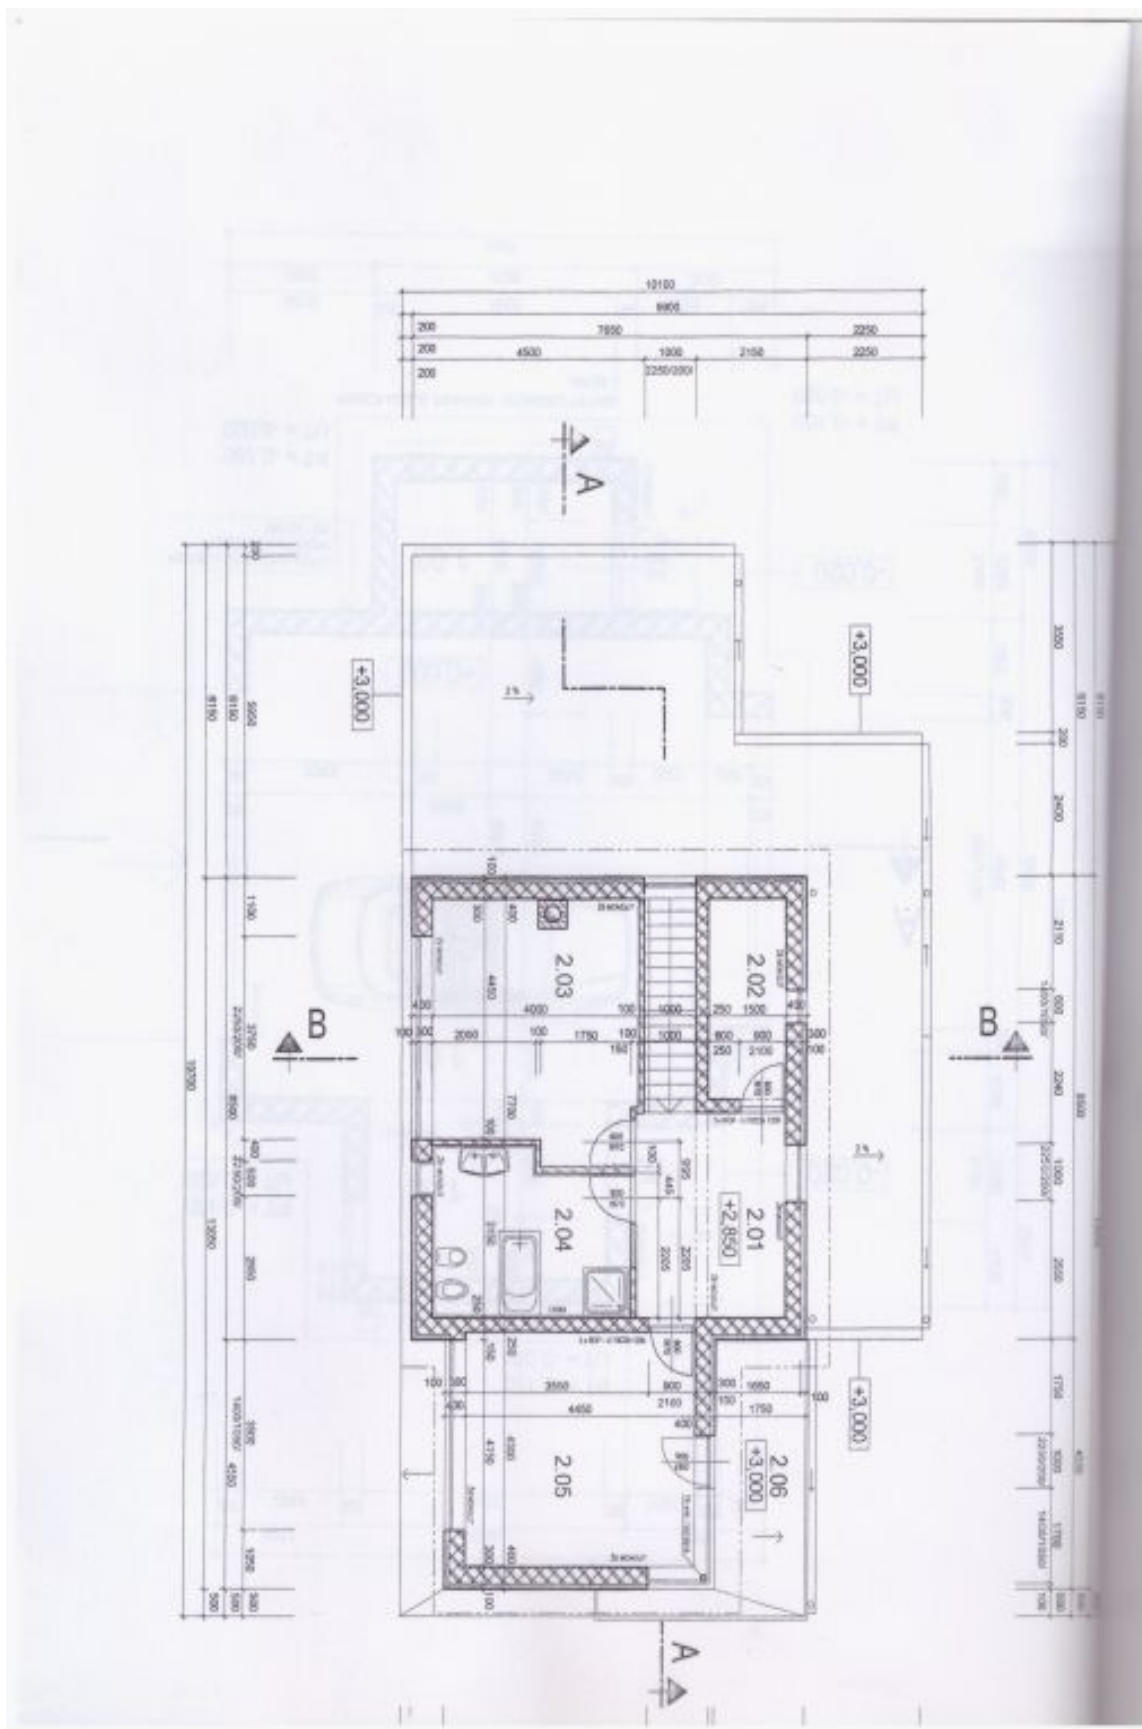

Prízemie tvorí otvorený obytný priestor s obývacou izbou, jedálňou a kuchyňou, 2 izby, kúpeľňa (so sprchou a WC), chodba a schodisko. Na poschodí sú 2 spálne (1 s balkónom), šatník, kúpeľňa a hala. Z obytného priestoru je možné vstúpiť na **slnečnú terasu** a ďalej do **záhrady**.

Úžitková plocha 219,4 m² (z toho interiér 188,6 m², balkón 9,9 m², terasa 20,9 m²), zastavaná plocha domu 176 m², zastavaná plocha garáže 66 m², záhrada 1 596 m², pozemok 1 838 m².

Rodinný dom 5+kk

219 m², Mělník, Veltrusy

Predané

Rodinný dom 5+kk

219 m², Mělník, Veltrusy

Predané

Rodinný dom 5+kk

219 m², Mělník, Veltrusy

Predané

Rodinný dom 5+kk

219 m², Mělník, Veltrusy

Predané

Rodinný dom 5+kk

219 m², Mělník, Veltrusy

Predané