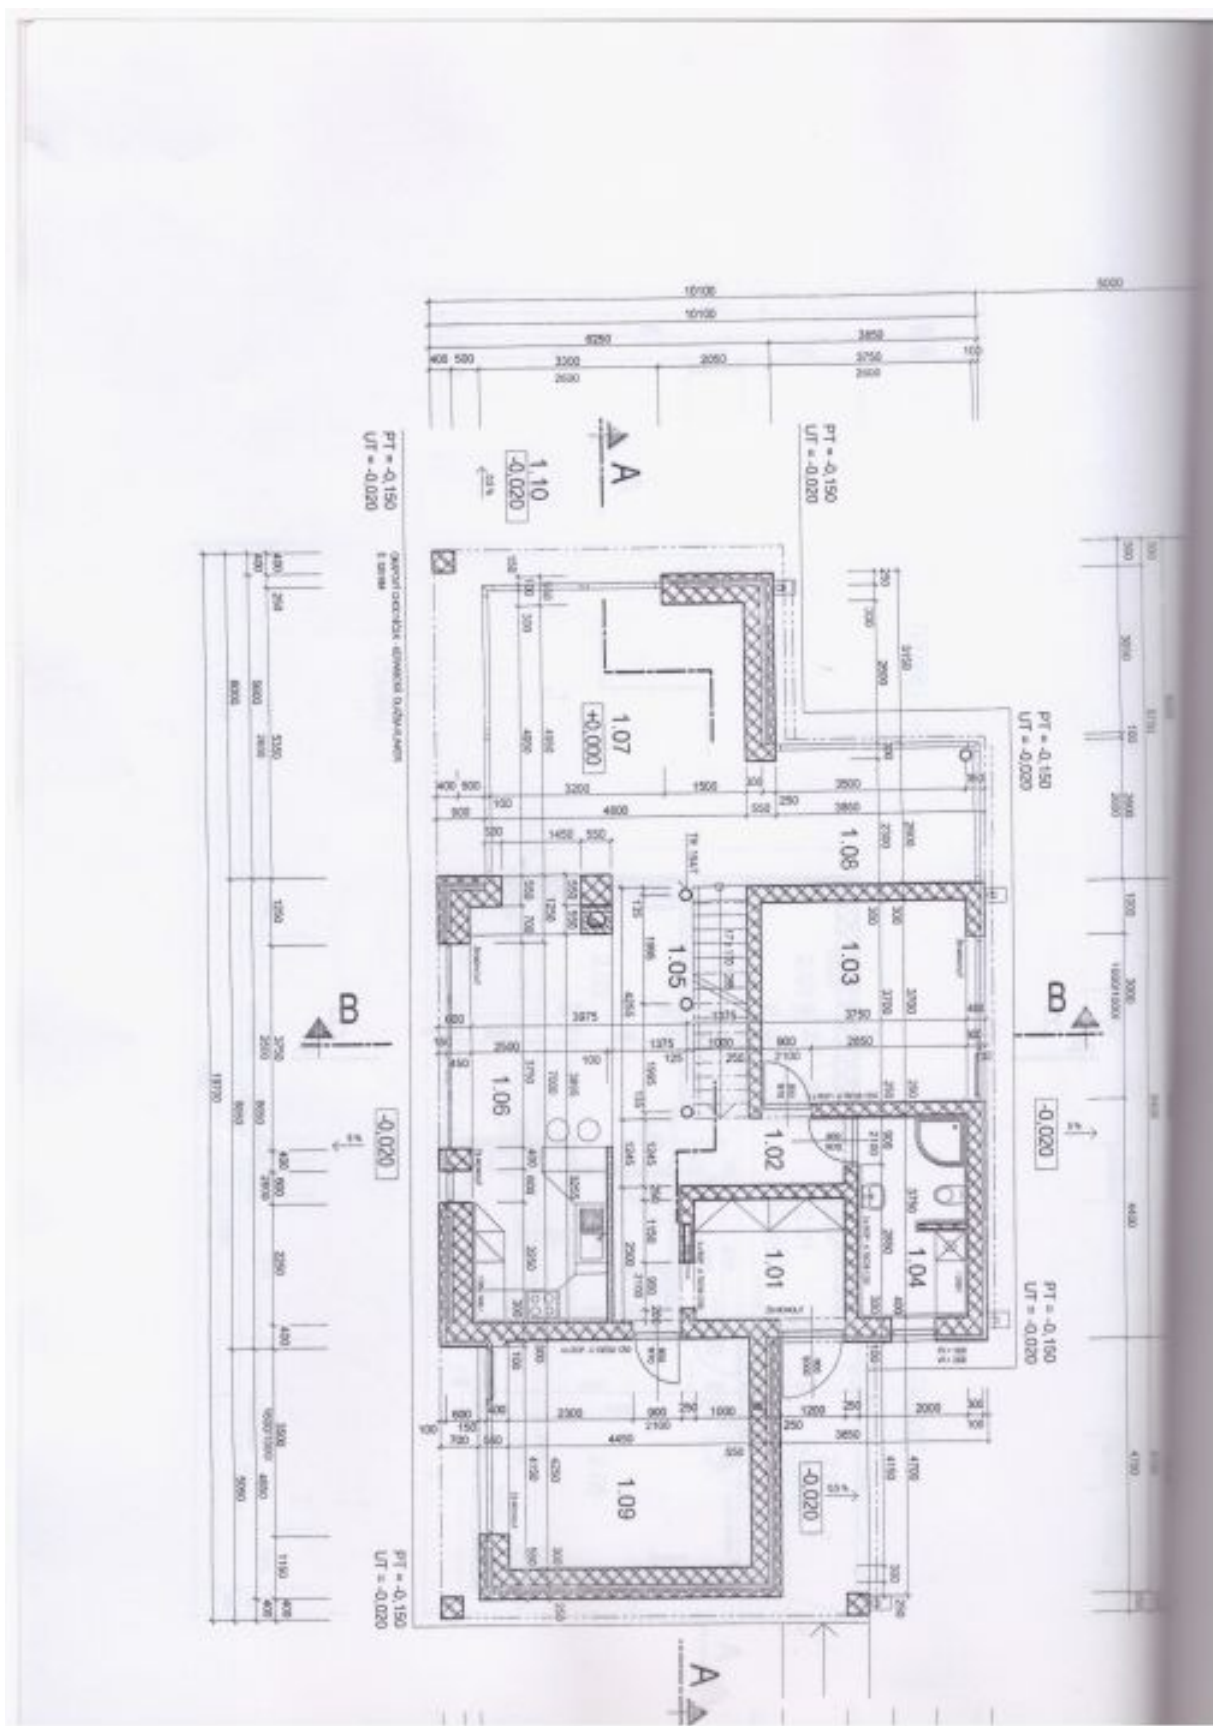

Úžitková plocha 219,4 m² (z toho interiér 188,6 m², balkón 9,9 m², terasa 20,9 m²), zastavaná plocha domu 176 m², zastavaná plocha garáže 66 m², záhrada 1 596 m², pozemok 1 838 m².

Rodinný dom 5-izbový

219 m², Mělník, Veltrusy

Predané

Rodinný dom 5-izbový

219 m², Mělník, Veltrusy

Predané

Rodinný dom 5-izbový

219 m², Mělník, Veltrusy

Predané