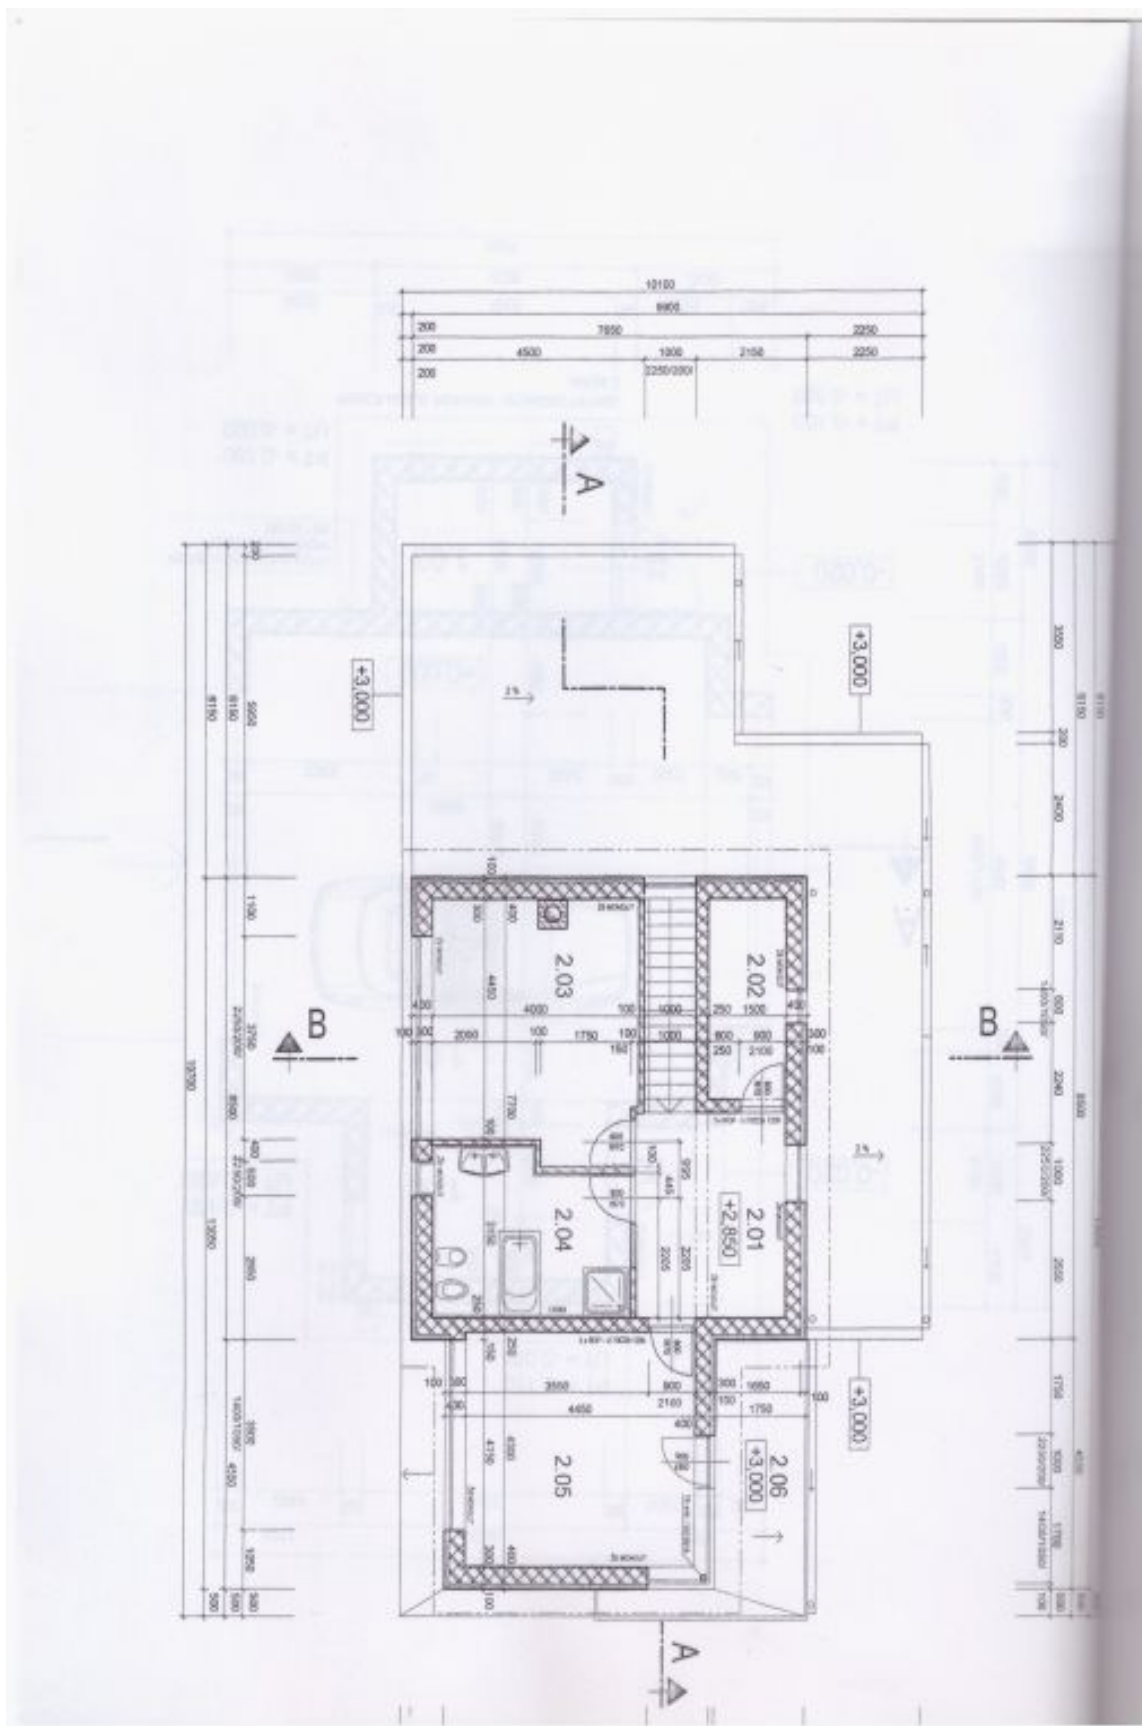

Rodinný dom 5+kk

219 m², Mělník, Veltrusy

Predané