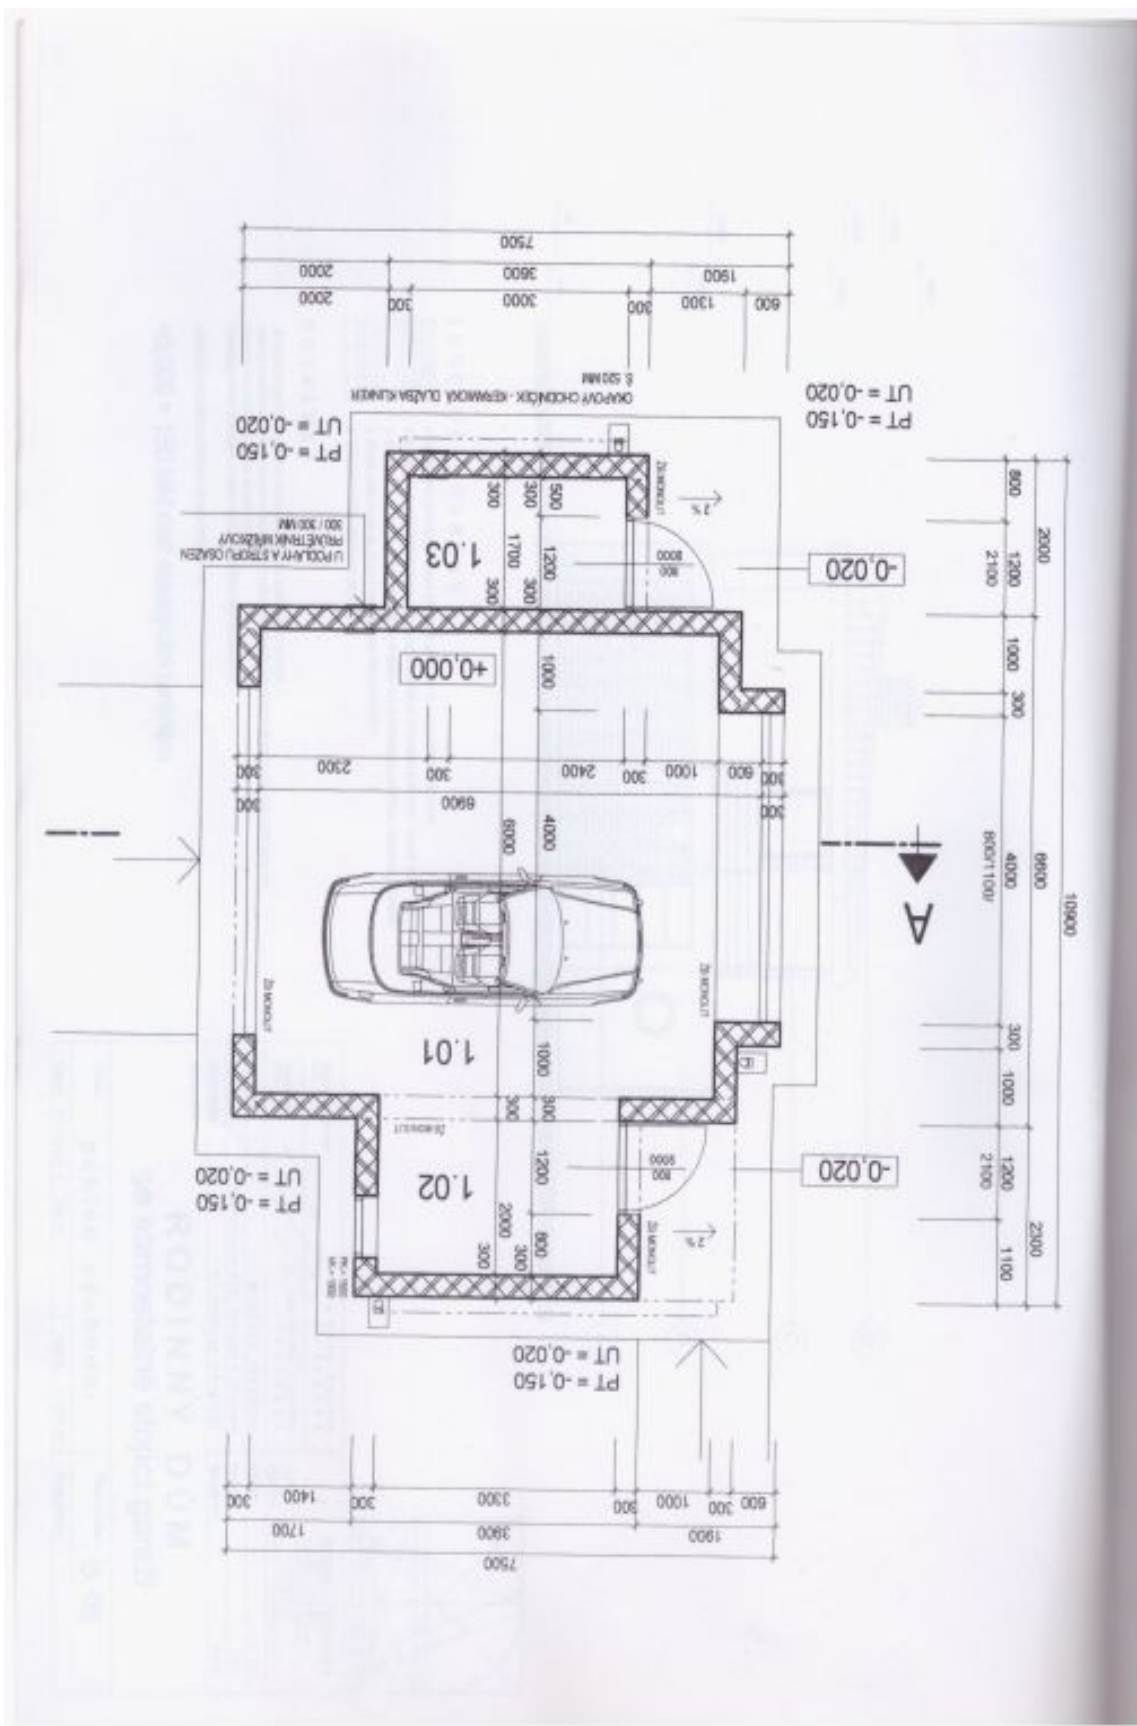

Rodinný dom 5+kk

219 m², Mělník, Veltrusy

Predané

Rodinný dom 5+kk

219 m², Mělník, Veltrusy

Predané

Celková plocha	219 m ²
Pozemok	1 838 m ²
Zastavaná plocha	242 m ²
Záhrada	1 596 m ²
Podlahová plocha	189 m ²
Balkón	10 m ²
Terasa	21 m ²
Parkovanie	-
Pivnica	-
PENB	G
Referenčné číslo	42873

Úžitková plocha 219,4 m² (z toho interiér 188,6 m², balkón 9,9 m², terasa 20,9 m²), zastavaná plocha domu 176 m², zastavaná plocha garáže 66 m², záhrada 1 596 m², pozemok 1 838 m².

Rodinný dom 5+kk

219 m², Mělník, Veltrusy

Predané

Rodinný dom 5+kk

219 m², Mělník, Veltrusy

Predané

Rodinný dom 5+kk

219 m², Mělník, Veltrusy

Predané

Rodinný dom 5+kk

219 m², Mělník, Veltrusy

Predané

Rodinný dom 5+kk

219 m², Mělník, Veltrusy

Predané