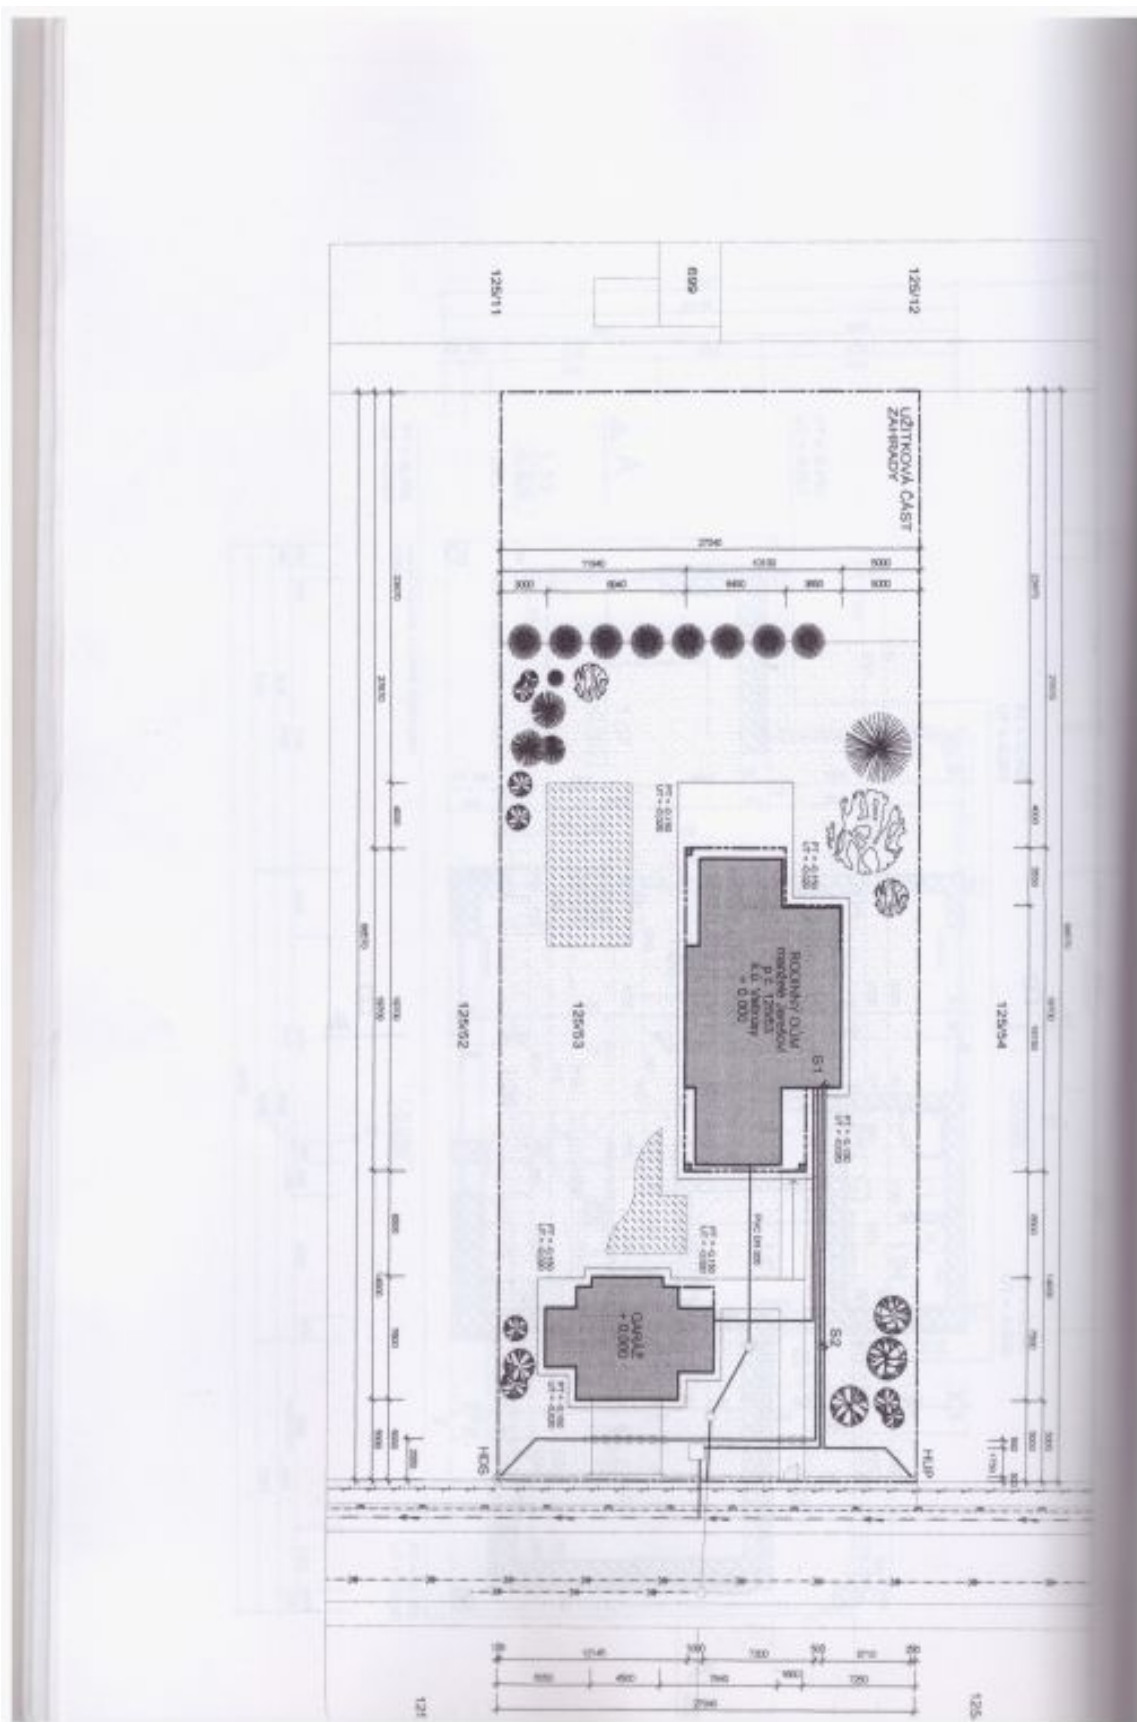

Rodinný dom 5+kk

219 m², Mělník, Veltrusy

Predané

Rodinný dom 5+kk

219 m², Mělník, Veltrusy

Predané

Celková plocha	219 m ²
Pozemok	1 838 m ²
Zastavaná plocha	242 m ²
Záhrada	1 596 m ²
Podlahová plocha	189 m ²
Balkón	10 m ²
Terasa	21 m ²
Parkovanie	-
Pivnica	-
PENB	G
Referenčné číslo	42873

Prízemie tvorí otvorený obytný priestor s obývacou izbou, jedálňou a kuchyňou, 2 izby, kúpeľňa (so sprchou a WC), chodba a schodisko. Na poschodí sú 2 spálne (1 s balkónom), šatník, kúpeľňa a hala. Z obytného priestoru je možné vstúpiť na **slnečnú terasu** a ďalej do **záhrady**.

Úžitková plocha 219,4 m² (z toho interiér 188,6 m², balkón 9,9 m², terasa 20,9 m²), zastavaná plocha domu 176 m², zastavaná plocha garáže 66 m², záhrada 1 596 m², pozemok 1 838 m².

Rodinný dom 5+kk

219 m², Mělník, Veltrusy

Predané

Rodinný dom 5+kk

219 m², Mělník, Veltrusy

Predané

Rodinný dom 5+kk

219 m², Mělník, Veltrusy

Predané

Rodinný dom 5+kk