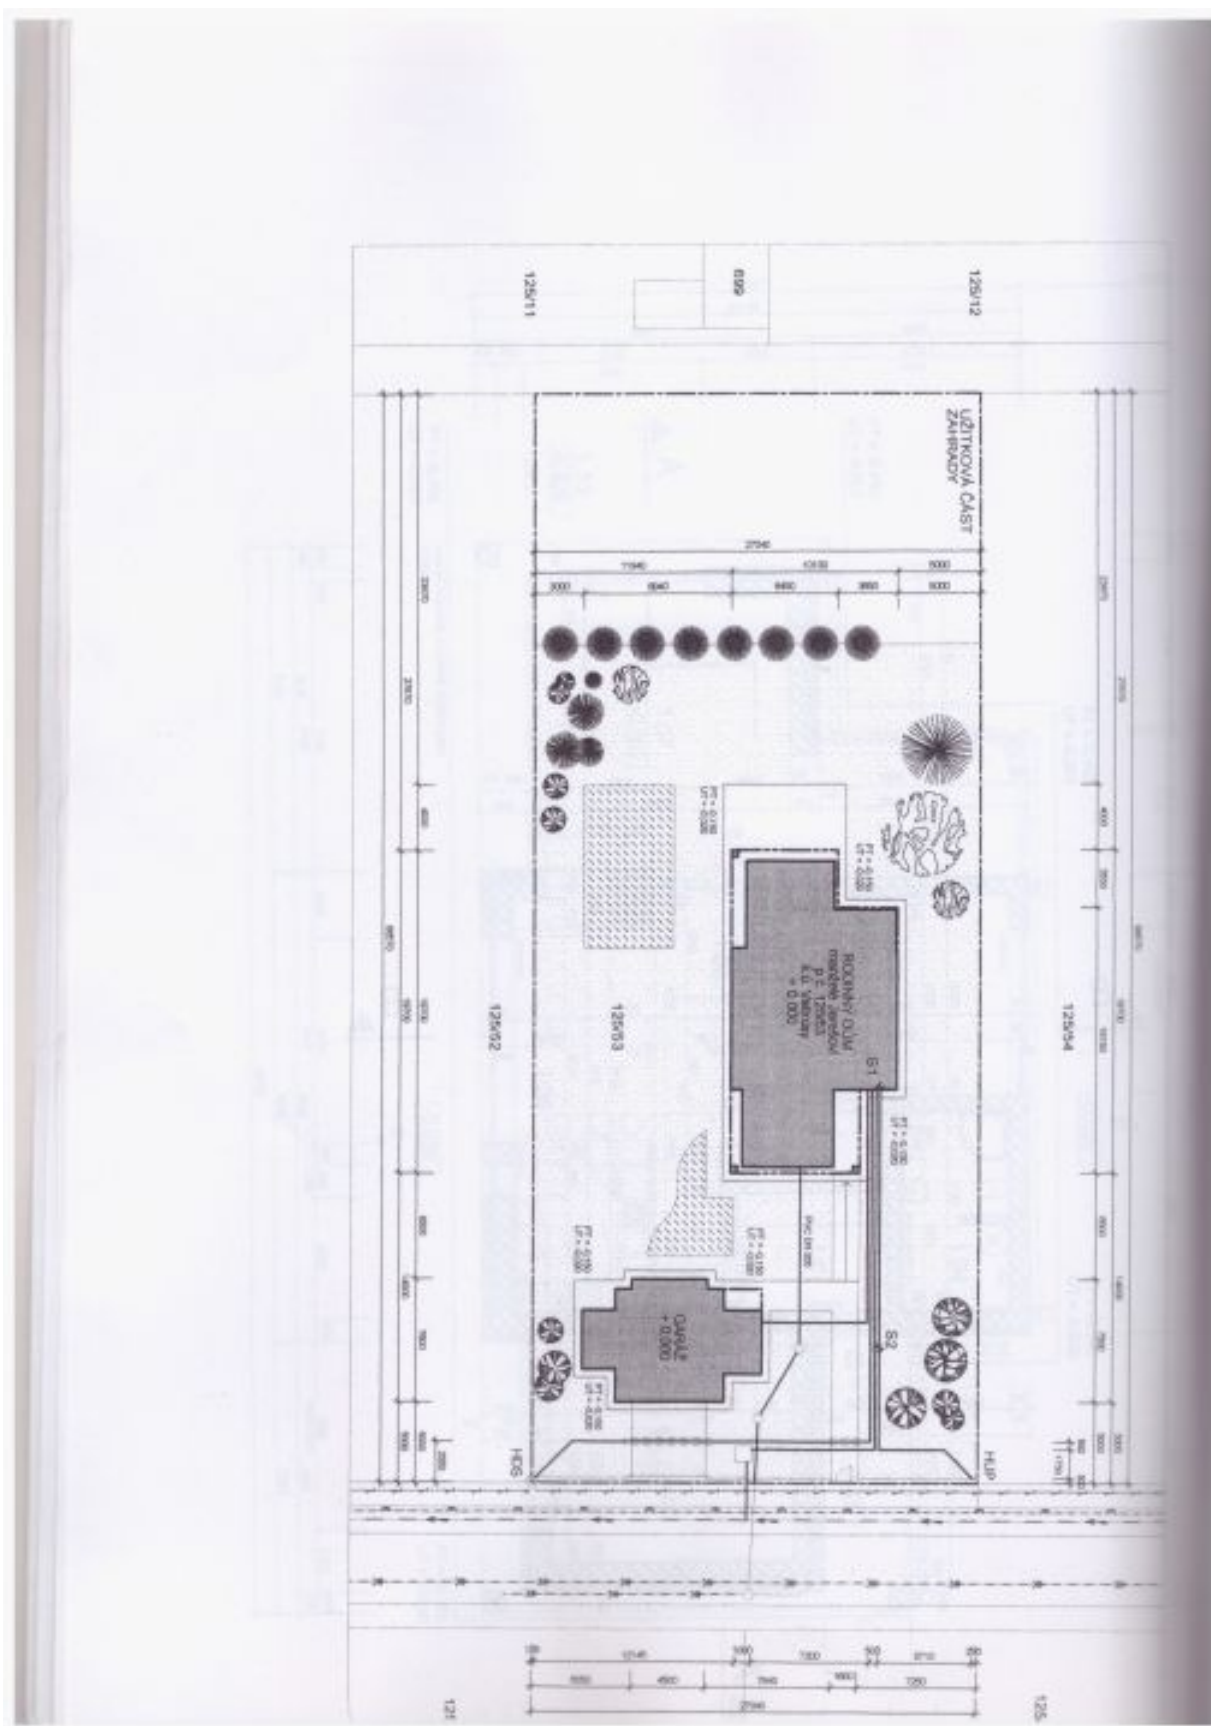

Rodinný dom 5-izbový

219 m², Mělník, Veltrusy

Predané

Rodinný dom 5-izbový

219 m², Mělník, Veltrusy

Predané

Celková plocha	219 m ²
Pozemok	1 838 m ²
Zastavaná plocha	242 m ²
Záhrada	1 596 m ²
Podlahová plocha	189 m ²
Balkón	10 m ²
Terasa	21 m ²
Parkovanie	-
Pivnica	-
PENB	G
Referenčné číslo	42873

Prízemie tvorí otvorený obytný priestor s obývacou izbou, jedálňou a kuchyňou, 2 izby, kúpeľňa (so sprchou a WC), chodba a schodisko. Na poschodí sú 2 spálne (1 s **balkónom**), **šatník**, kúpeľňa a hala. Z obytného priestoru je možné vstúpiť na **slnečnú terasu** a ďalej do **záhrady**.

Úžitková plocha 219,4 m² (z toho interiér 188,6 m², balkón 9,9 m², terasa 20,9 m²), zastavaná plocha domu 176 m², zastavaná plocha garáže 66 m², záhrada 1 596 m², pozemok 1 838 m².

Rodinný dom 5-izbový

219 m², Mělník, Veltrusy

Predané

Rodinný dom 5-izbový

219 m², Mělník, Veltrusy

Predané

Rodinný dom 5-izbový

219 m², Mělník, Veltrusy

Predané