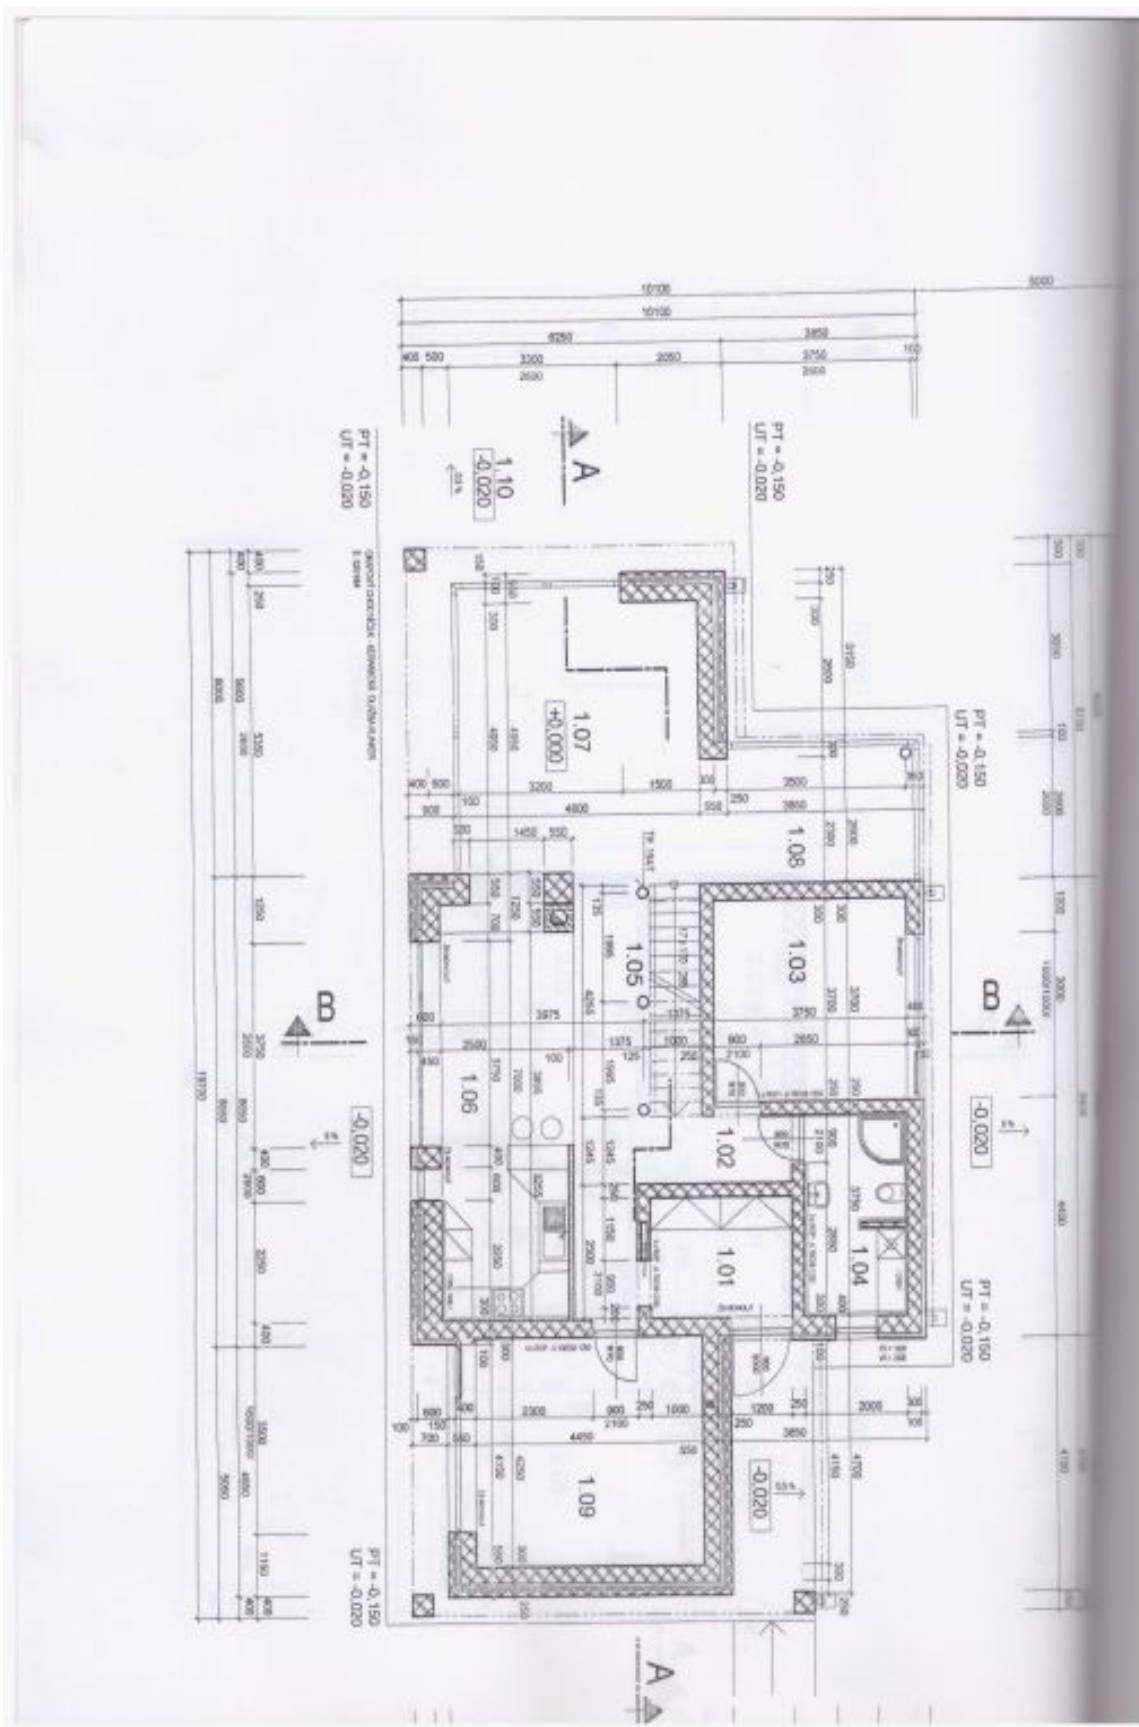

Úžitková plocha 219,4 m² (z toho interiér 188,6 m², balkón 9,9 m², terasa 20,9 m²), zastavaná plocha domu 176 m², zastavaná plocha garáže 66 m², záhrada 1 596 m², pozemok 1 838 m².

Rodinný dom 5+kk

219 m², Mělník, Veltrusy

Predané

Rodinný dom 5+kk

219 m², Mělník, Veltrusy

Predané

Rodinný dom 5+kk

219 m², Mělník, Veltrusy

Predané

Rodinný dom 5+kk

219 m², Mělník, Veltrusy

Predané

Rodinný dom 5+kk

219 m², Mělník, Veltrusy

Predané