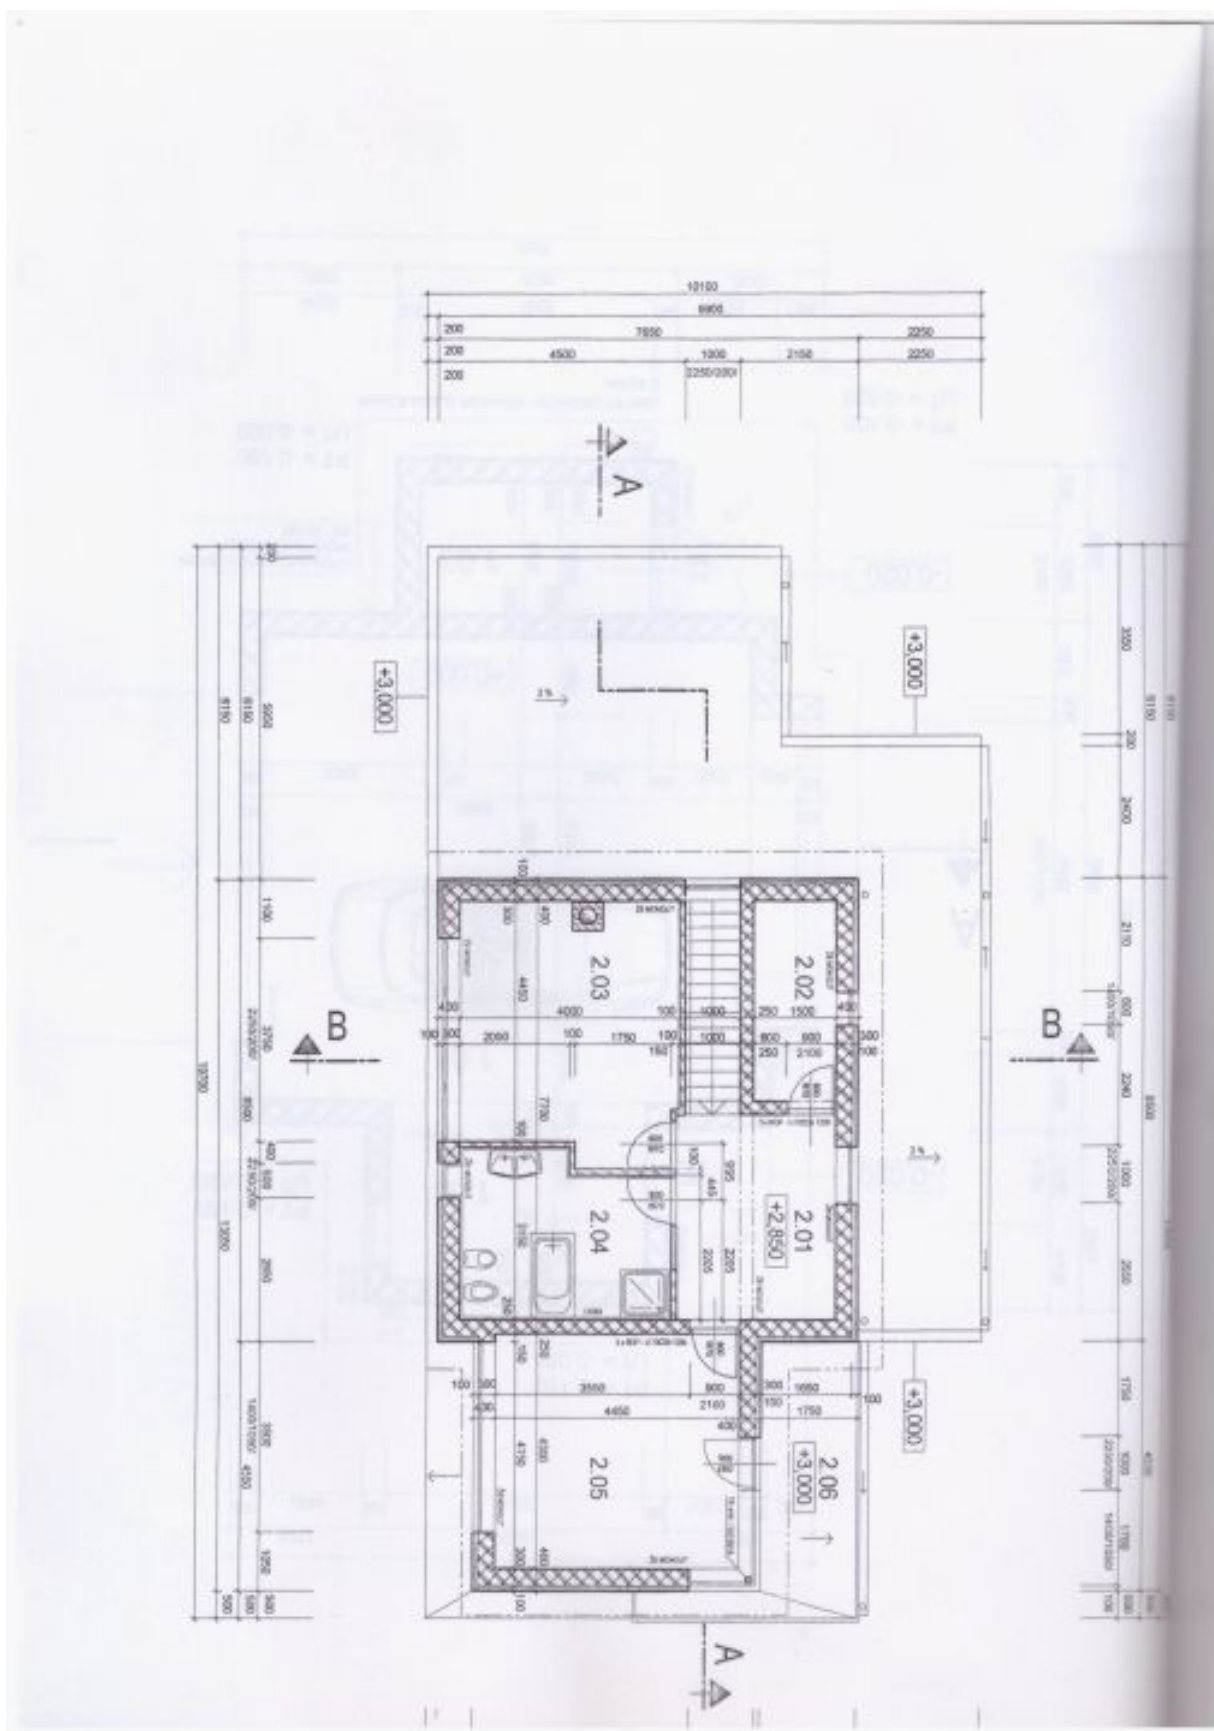

Prízemie tvorí otvorený obytný priestor s obývacou izbou, jedálňou a kuchyňou, 2 izby, kúpeľňa (so sprchou a WC), chodba a schodisko. Na poschodí sú 2 spálne (1 s **balkónom**), **šatník**, kúpeľňa a hala. Z obytného priestoru je možné vstúpiť na **slnečnú terasu** a ďalej do **záhrady**.

Úžitková plocha 219,4 m² (z toho interiér 188,6 m², balkón 9,9 m², terasa 20,9 m²), zastavaná plocha domu 176 m², zastavaná plocha garáže 66 m², záhrada 1 596 m², pozemok 1 838 m².

Rodinný dom 5-izbový

219 m², Mělník, Veltrusy

Predané

Rodinný dom 5-izbový

219 m², Mělník, Veltrusy

Predané

Rodinný dom 5-izbový

219 m², Mělník, Veltrusy

Predané