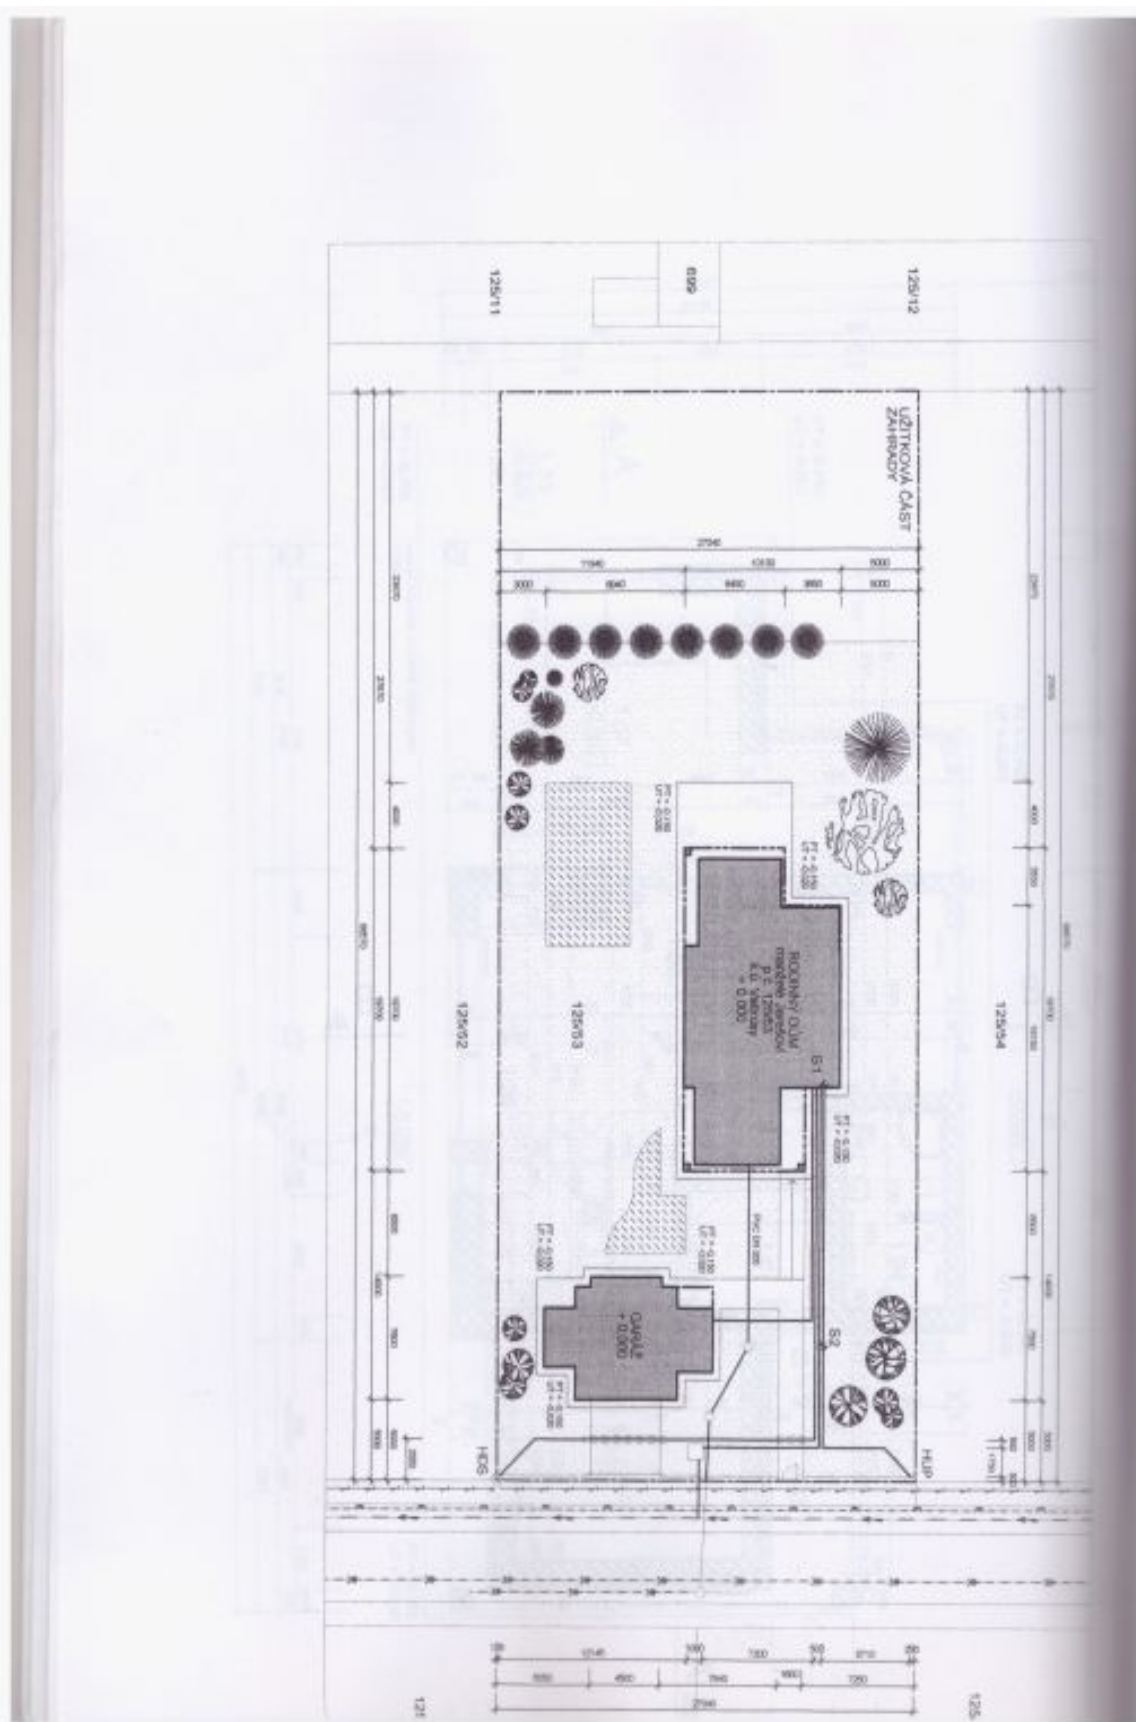

Rodinný dom 5+kk

219 m², Mělník, Veltrusy

Predané