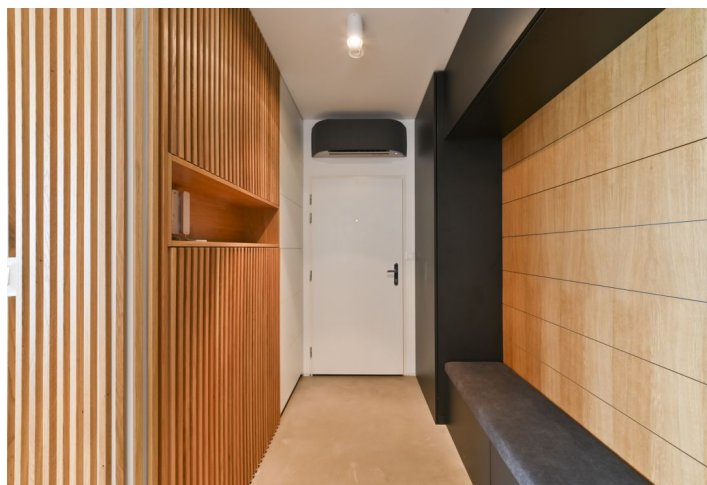

Byt 2+kk

56 m², Bratislava III, Nové Mesto

Prenajaté