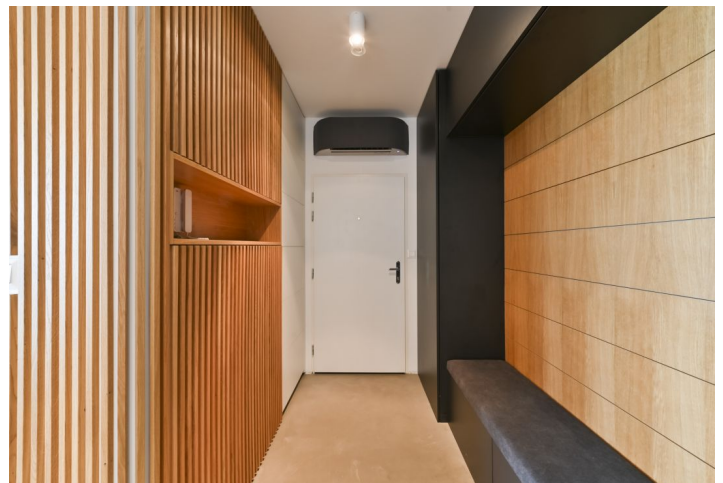

Byt 2+kk

56 m², Bratislava III, Nové Mesto

Prenajaté