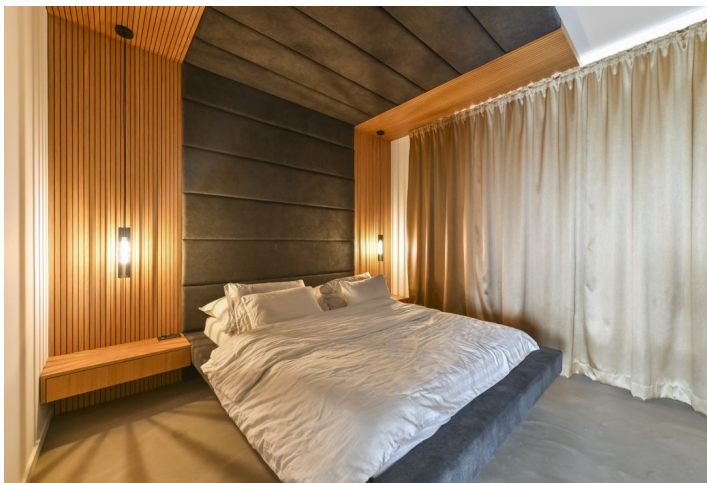

Byt 2+kk

56 m², Bratislava III, Nové Mesto

Prenajaté