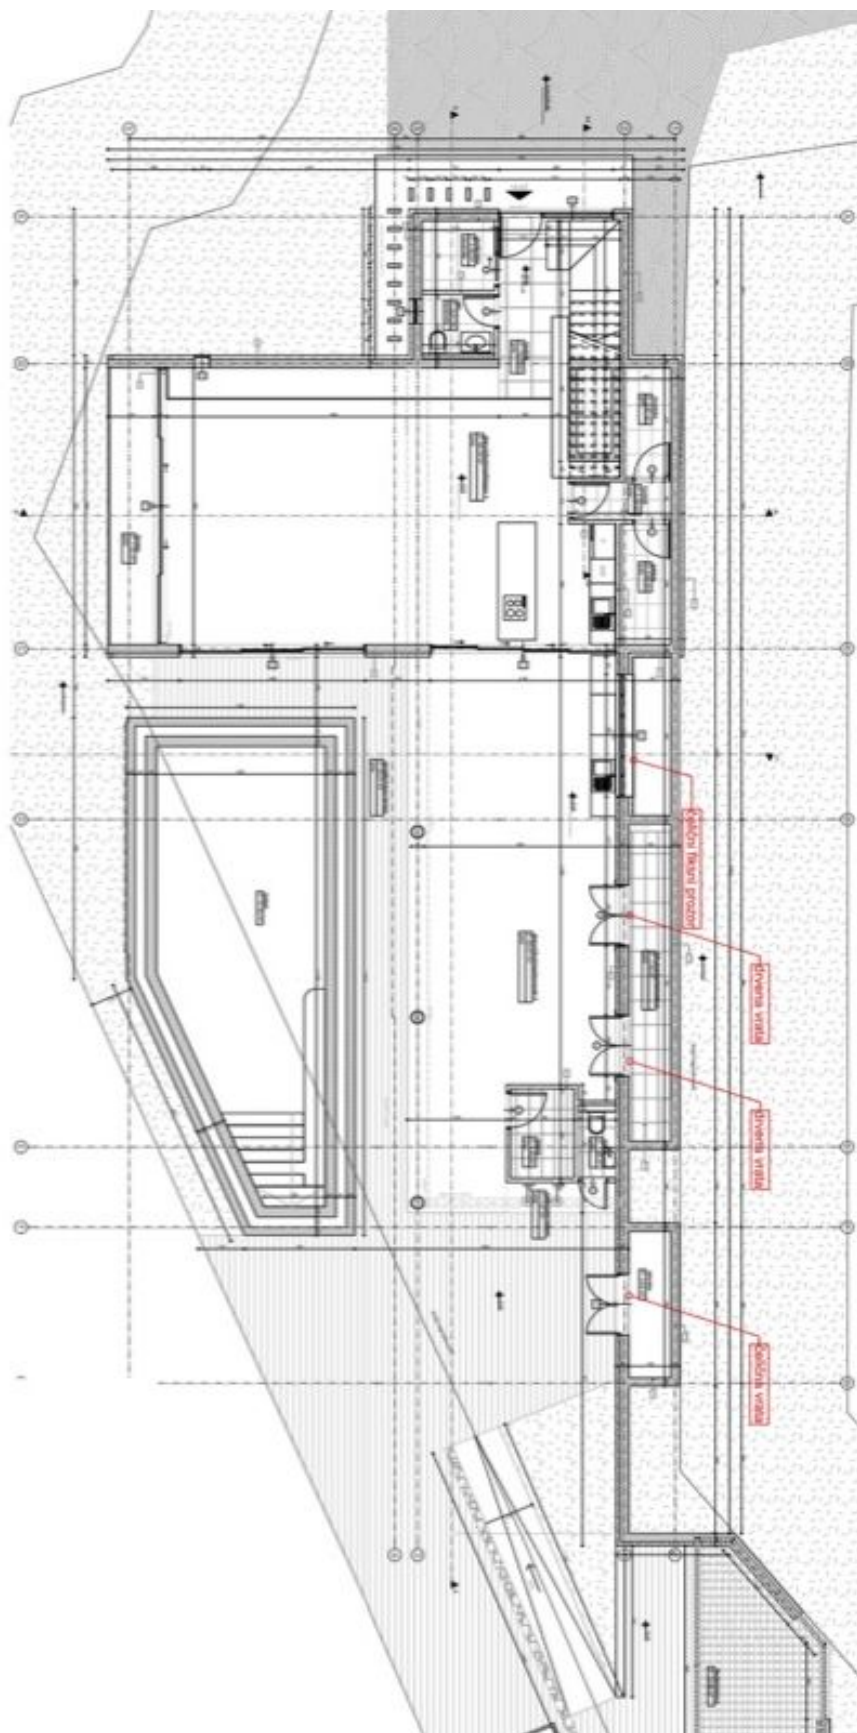

Na prízemí je umiestnená veľká obývacia izba, jedáleň s kuchyňou a 2 samostatné toalety. Na interiér plynule nadväzuje **priestranná terasa s nekonečným bazénom**. Na poschodí sú umiestnené 4 spálne s vlastnými kúpeľňami.

Vila bola vystavaná zo **špičkových materiálov** v najlepšej energetickej triede a v duchu modernej architektúry kombinovanej s tradičnými prvkami, ako sú napríklad **drevené podlahy**. Veľkoformátové okná od podlahy k stropu privádzajú do priestoru množstvo denného svetla a ponúkajú **malebné výhľady** do údolia. Pozemok má rozlohu takmer 1 400 m², vonkajší priestor ponúka zázemie pre opaľovanie, jedálenský kút pod holým nebom aj krásnu **stredomorskú záhradu**.

Úžitková plocha 313 m², pozemok 1 388 m².

Rodinný dom 5+kk

313 m², Buje, Istria

Cena na vyžiadanie

Rodinný dom 5+kk

313 m², Buje, Iстриa

Cena na vyžiadanie