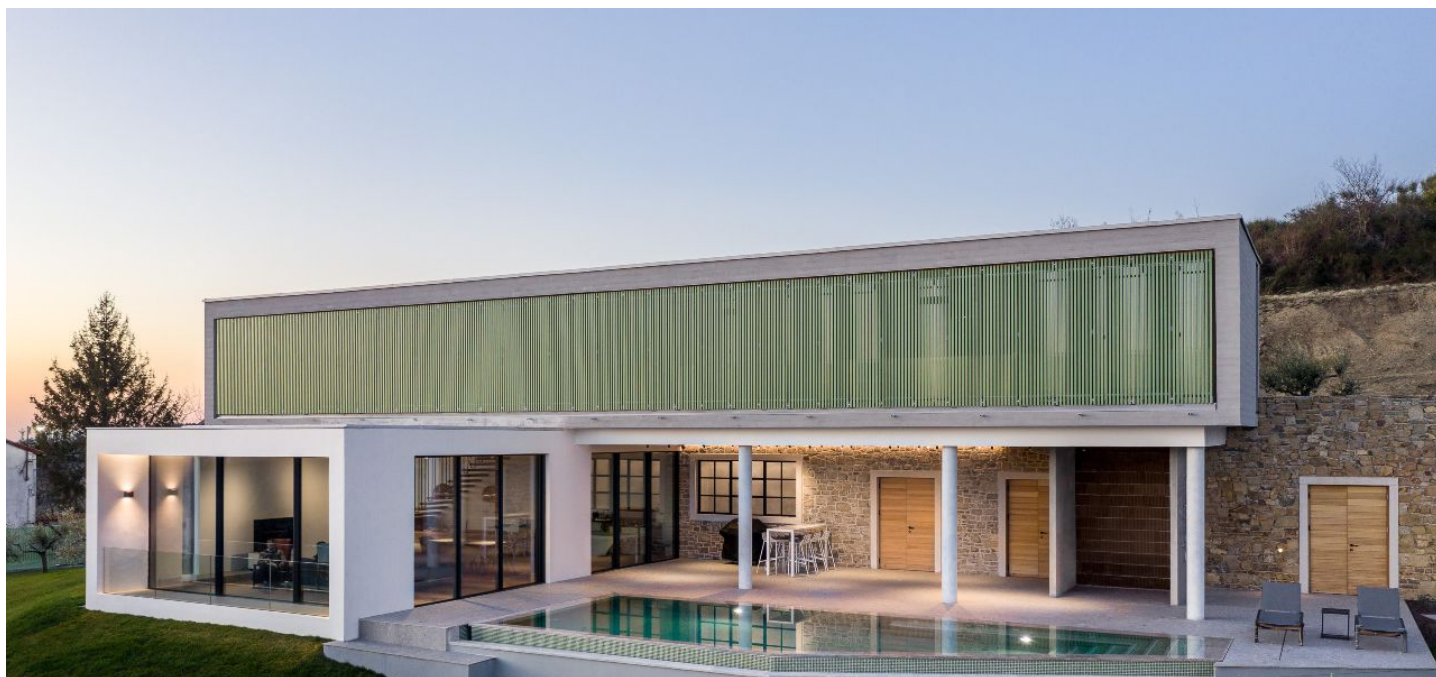

Rodinný dom 5+kk

313 m², Buje, Istria

Cena na vyžiadanie

Rodinný dom 5+kk

313 m², Buje, Istria

Cena na vyžiadanie

Pozemok	1 388 m ²
Parkovanie	Áno
Pivnica	-
PENB	G
Referenčné číslo	43520

Novostavba luxusnej vily, zaručujúca vďaka veľkému pozemku a svojej polohe dokonalé súkromie, stojí na Istrijskom polostrove pri mestečku so stredovekým rázom neďaleko obľúbeného letoviska Umag neďaleko talianskych hraníc.

Na prízemí je umiestnená veľká obývacia izba, jedáleň s kuchyňou a 2 samostatné toalety. Na interiér plynule nadväzuje **priestranná terasa s nekonečným bazénom**. Na poschodí sú umiestnené 4 spálne s vlastnými kúpeľňami.

Vila bola vystavaná zo **špičkových materiálov** v najlepšej energetickej triede a v duchu modernej architektúry kombinovanej s tradičnými prvkami, ako sú napríklad **drevené podlahy**. Veľkoformátové okná od podlahy k stropu privádzajú do priestoru množstvo denného svetla a ponúkajú **malebné výhľady** do údolia. Pozemok má rozlohu takmer 1 400 m², vonkajší priestor ponúka zázemie pre opaľovanie, jedálenský kút pod holým nebom aj krásnu **stredomorskú záhradu**.