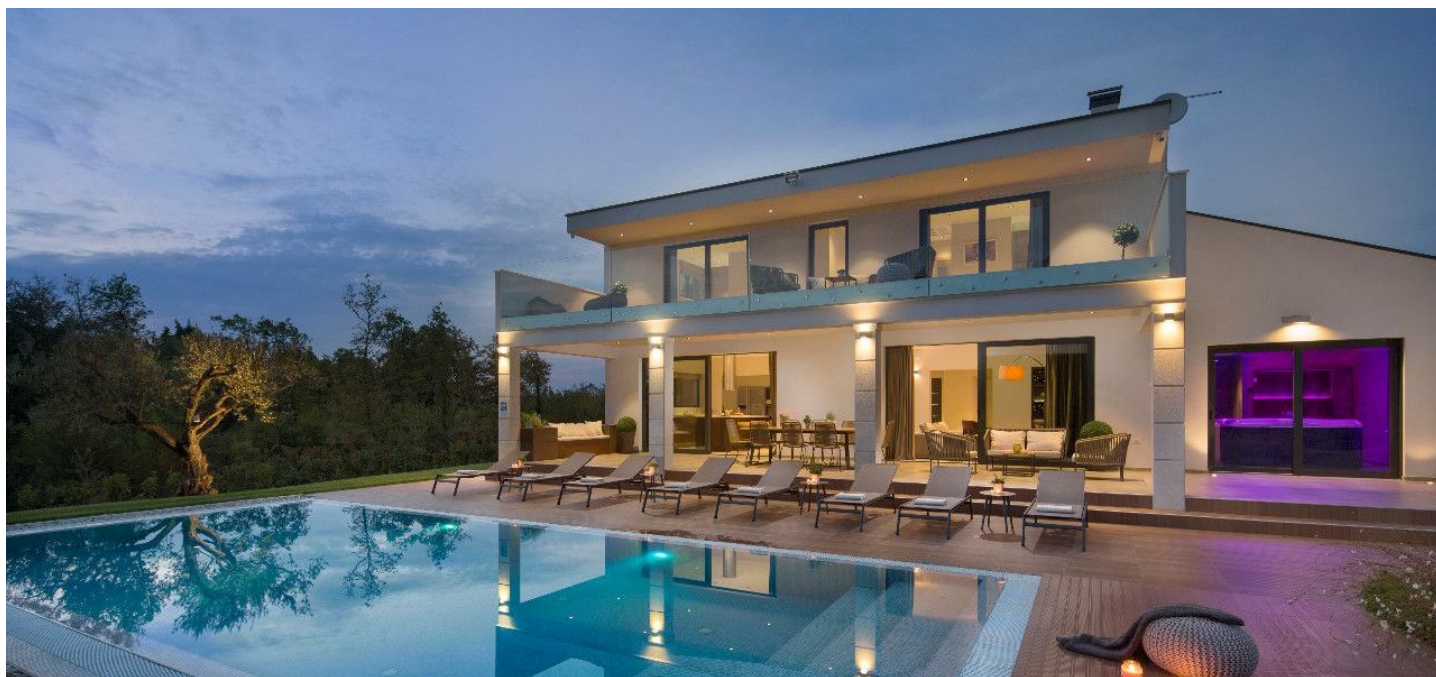

Rodinný dom 5+kk

246 m², Poreč, Istria

1 146 472 €

Rodinný dom 5+kk

246 m², Poreč, Istria

1 146 472 €

Pozemok	1743 m ²
Parkovanie	Áno
Pivnica	-
PENB	G
Referenčné číslo	43522

Prémiová nadčasová vila zariadená v elegantnom štýle, s výhľadom na more, s bazénom, krásnou rozľahlou súkromnou záhradou a krytou terasou stojí blízko autentického prímorského letoviska Poreč na istrijskom polostrove.

Priestranná vila ponúka 4 spálne, všetky s en-suite kúpeľňami, obývaciu izbu s jedálňou, kuchyňou a vonkajšou **terasou**, samostatnú toaletu, úložný priestor a chodbu.

Útulný, štýlovo zariadený interiérom s podlahami z masívneho dreva a veľkoformátové dlažby zdobia premyslene vybrané detaily, kuchyňa je plne vybavená najmodernejšími spotrebičmi. Vo vonkajšej časti si možno užívať pobytu v úplnom súkromí na veľkej **záhrade**, v **bazéne** i na príjemnej terase. Pre stolovanie pod šírým nebom slúži vonkajšia kuchyňa. Zaistené je parkovanie. Majitelia vily môžu navštevovať reštauráciu i spa & wellness v privátnom klube alebo si požičať luxusnú loď.

Nehnuteľnosť sa nachádza neďaleko mestečka s tisícročnou históriou, ktoré z jednej strany obklopuje priehľadné more a z druhej borovicové háje. Pobrežie lemuje promenáda s krásnymi výhľadmi na západy slnka. **Poreč** je aj významným športovým strediskom, kde sa konajú napríklad jachtárske preteky alebo tradičný triatlonový závod. Mesto je plné útulných reštaurácií, kaviarní s vonkajším posedením i štýlových obchodov.