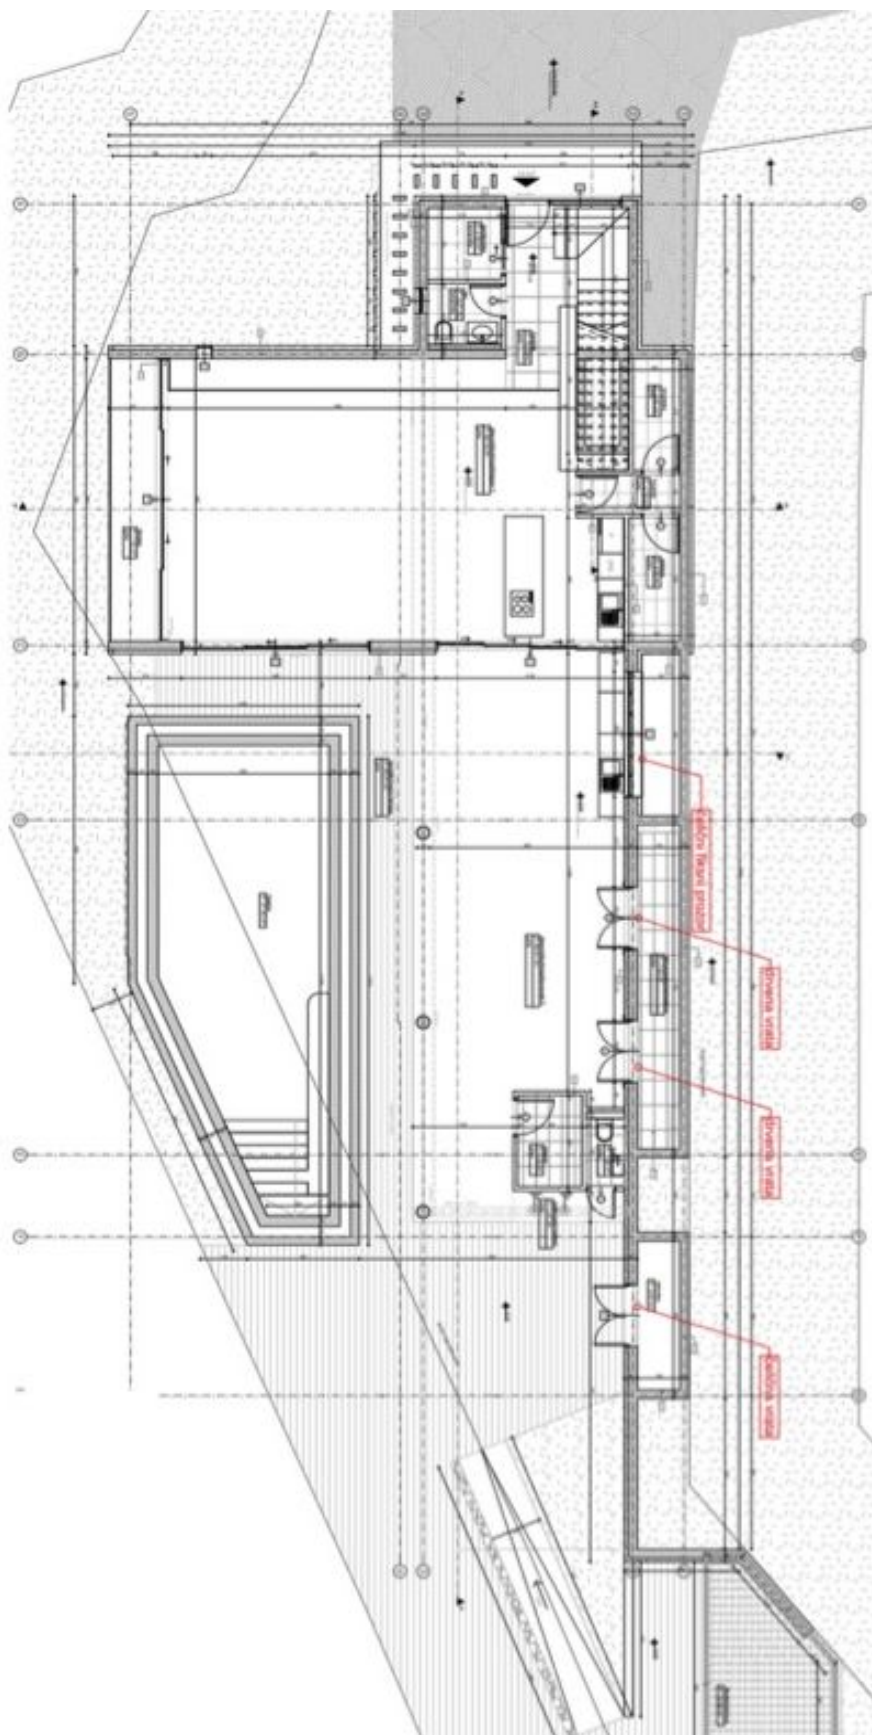

Rodinný dom 5+kk

246 m², Poreč, Istria

1 147 606 €

Rodinný dom 5+kk

246 m², Poreč, Istria

1 147 606 €

Pozemok	1743 m ²
Parkovanie	Áno
Pivnica	-
PENB	G
Referenčné číslo	43522

Prémiová nadčasová vila zariadená v elegantnom štýle, s výhľadom na more, s bazénom, krásnou rozľahlou súkromnou záhradou a krytou terasou stojí blízko autentického prímorského letoviska Poreč na istrijskom polostrove.

Priestranná vila ponúka 4 spálne, všetky s en-suite kúpeľňami, obývaciu izbu s jedálňou, kuchyňou a vonkajšou **terasou**, samostatnú toaletu, úložný priestor a chodbu.

Útulný, štýlovo zariadený interiérom s podlahami z masívneho dreva a veľkoformátové dlažby zdobia premyslene vybrané detaily, kuchyňa je plne vybavená najmodernejšími spotrebičmi. Vo vonkajšej časti si možno užívať pobytu v úplnom súkromí na veľkej **záhrade**, v **bazéne** i na príjemnej terase. Pre stolovanie pod šírým nebom slúži vonkajšia kuchyňa. Zaistené je parkovanie. Majitelia vily môžu navštevovať reštauráciu i spa & wellness v privátnom klube alebo si požičať luxusnú loď.

Interiér 230 m², pozemok 700 m².

Inzerovaná cena nezahŕňa DPH.

Rodinný dom 5+kk

246 m², Poreč, Istria

1 147 606 €

Rodinný dom 5+kk

246 m², Poreč, Istria

1 147 606 €