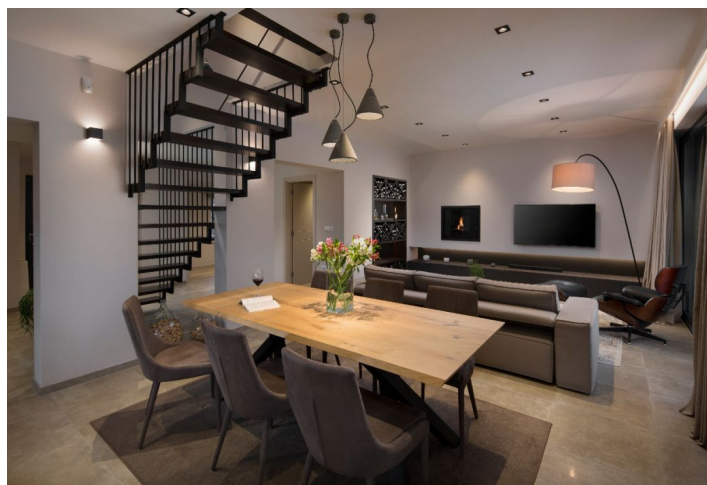

Rodinný dom 5+kk

246 m², Poreč, Istria

1 146 472 €