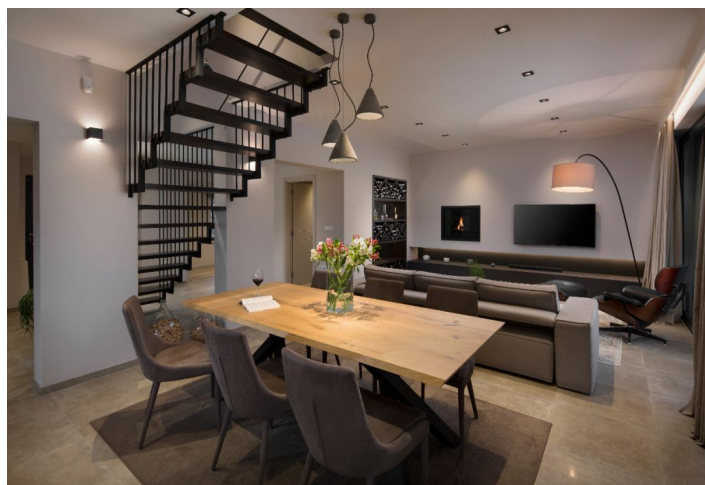

Rodinný dom 5+kk

246 m², Poreč, Istria

1 147 606 €

Rodinný dom 5+kk

246 m², Poreč, Istria

1 147 606 €

Pozemok	1743 m ²
Parkovanie	Áno
Pivnica	-
PENB	G
Referenčné číslo	43522

Prémiová nadčasová vila zariadená v elegantnom štýle, s výhľadom na more, s bazénom, krásnou rozľahlou súkromnou záhradou a krytou terasou stojí blízko autentického prímorského letoviska Poreč na istrijskom polostrove.

Priestranná vila ponúka 4 spálne, všetky s en-suite kúpeľňami, obývaciu izbu s jedálňou, kuchyňou a vonkajšou **terasou**, samostatnú toaletu, úložný priestor a chodbu.

Útulný, štýlovo zariadený interiérom s podlahami z masívneho dreva a veľkoformátové dlažby zdobia premyslene vybrané detaily, kuchyňa je plne vybavená najmodernejšími spotrebičmi. Vo vonkajšej časti si možno užívať pobytu v úplnom súkromí na veľkej **záhrade**, v **bazéne** i na príjemnej terase. Pre stolovanie pod šírým nebom slúži vonkajšia kuchyňa. Zaistené je parkovanie. Majitelia vily môžu navštevovať reštauráciu i spa & wellness v privátnom klube alebo si požičať luxusnú loď.