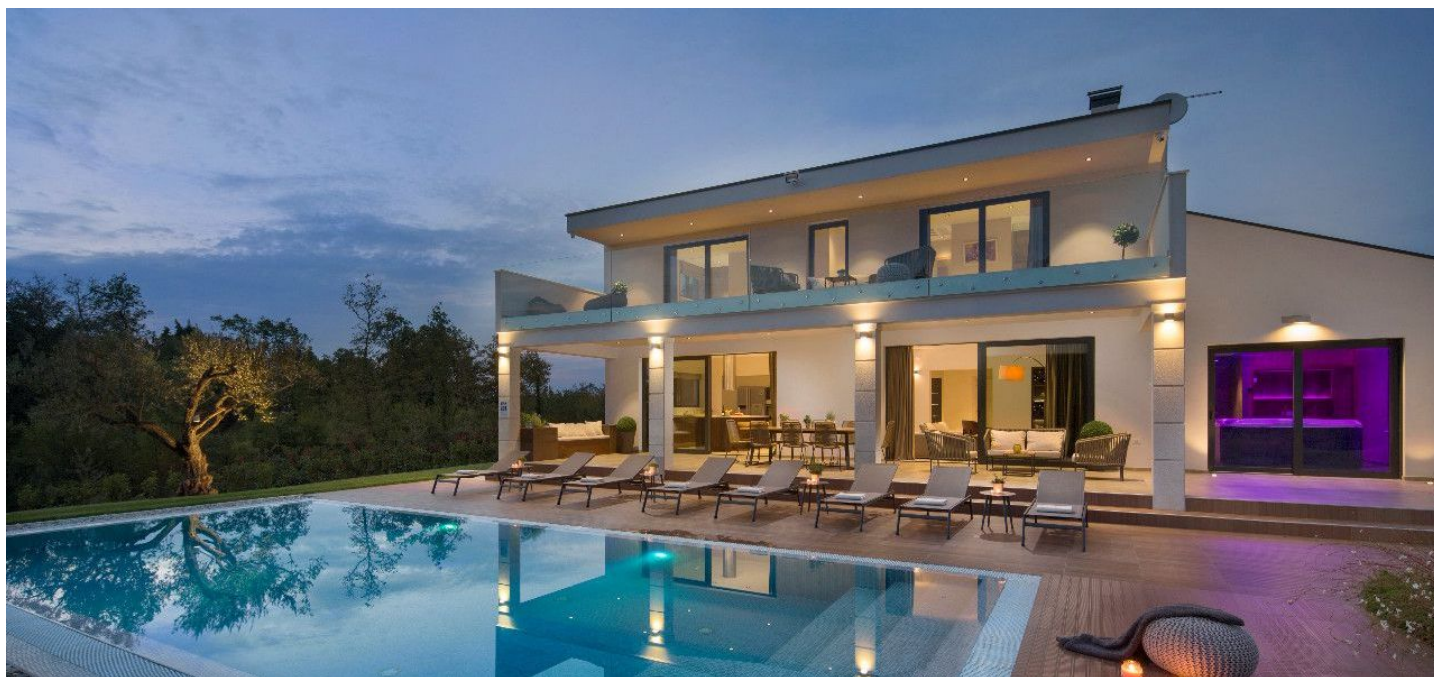

Rodinný dom 5+kk

246 m², Poreč, Istria

1 147 606 €

Rodinný dom 5+kk

246 m², Poreč, Istria

1 147 606 €

Pozemok	1743 m ²
Parkovanie	Áno
Pivnica	-
PENB	G
Referenčné číslo	43522

Prémiová nadčasová vila zariadená v elegantnom štýle, s výhľadom na more, s bazénom, krásnou rozľahlou súkromnou záhradou a krytou terasou stojí blízko autentického prímorského letoviska Poreč na istrijskom polostrove.

Priestranná vila ponúka 4 spálne, všetky s en-suite kúpeľňami, obývaciu izbu s jedálňou, kuchyňou a vonkajšou **terasou**, samostatnú toaletu, úložný priestor a chodbu.

Útulný, štýlovo zariadený interiérom s podlahami z masívneho dreva a veľkoformátové dlažby zdobia premyslene vybrané detaily, kuchyňa je plne vybavená najmodernejšími spotrebičmi. Vo vonkajšej časti si možno užívať pobytu v úplnom súkromí na veľkej **záhrade**, v **bazéne** i na príjemnej terase. Pre stolovanie pod šírým nebom slúži vonkajšia kuchyňa. Zaistené je parkovanie. Majitelia vily môžu navštevovať reštauráciu i spa & wellness v privátnom klube alebo si požičať luxusnú loď.

Nehnuteľnosť sa nachádza neďaleko mestečka s tisícročnou históriou, ktoré z jednej strany obklopuje priehľadné more a z druhej borovicové háje. Pobrežie lemuje promenáda s krásnymi výhľadmi na západy slnka. **Poreč** je aj významným športovým strediskom, kde sa konajú napríklad jachtárske preteky alebo tradičný triatlonový závod. Mesto je plné útulných reštaurácií, kaviarní s vonkajším posedením i štýlových obchodov.