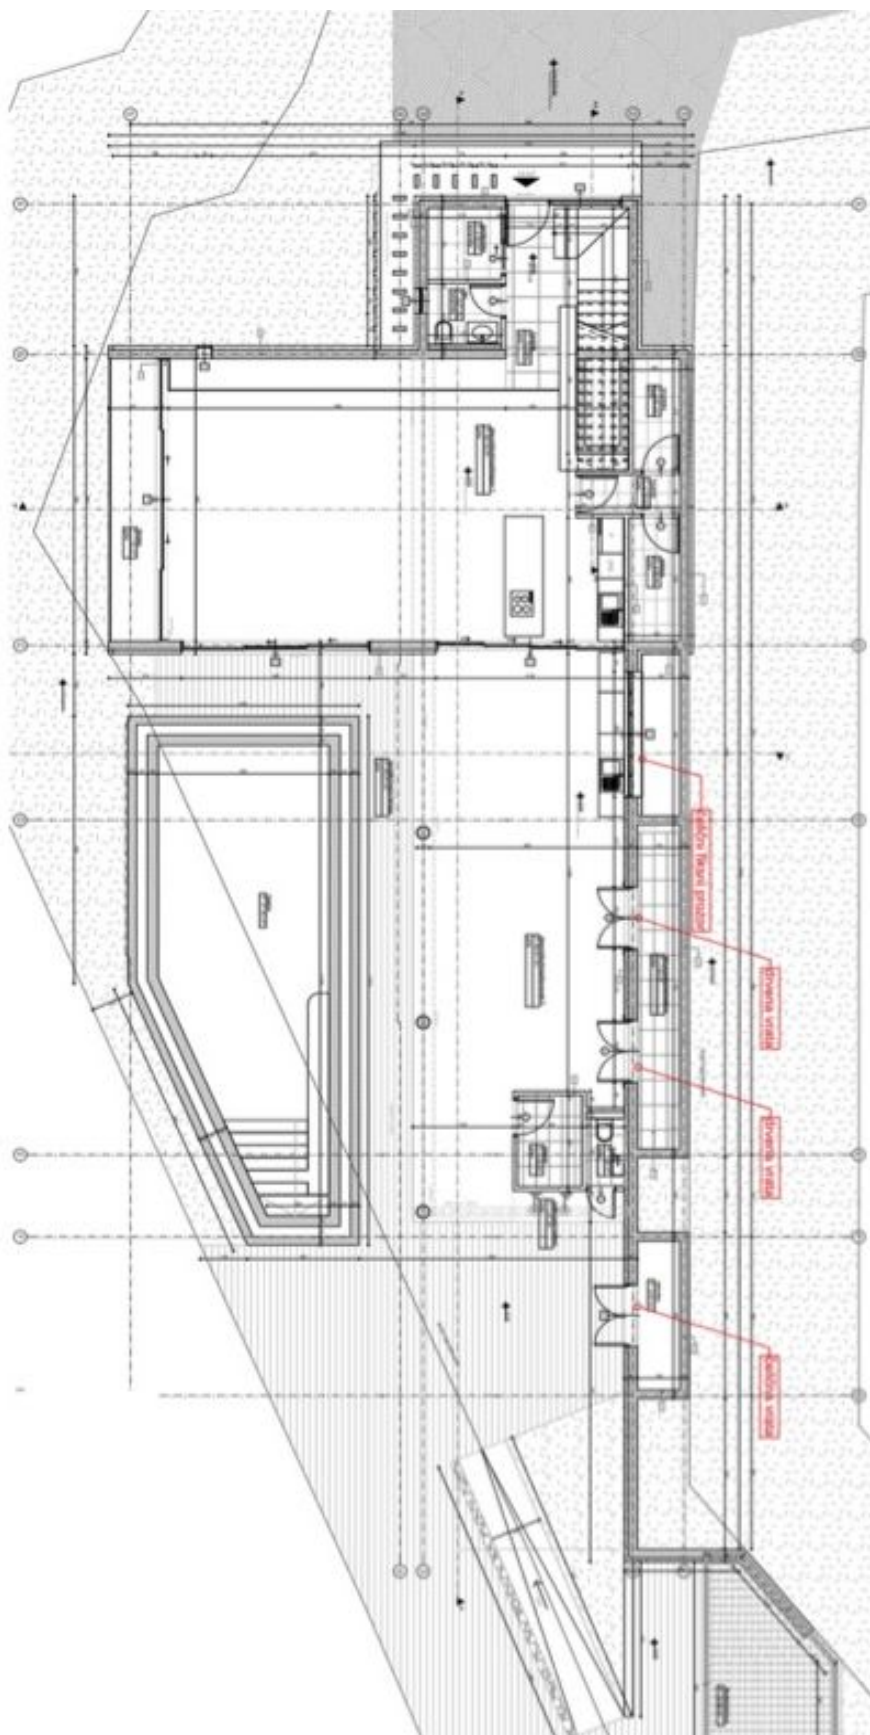

Rodinný dom 5+kk

246 m², Poreč, Istria

1 146 472 €

Rodinný dom 5+kk

246 m², Poreč, Istria

1 146 472 €

Pozemok	1743 m ²
Parkovanie	Áno
Pivnica	-
PENB	G
Referenčné číslo	43522

Prémiová nadčasová vila zariadená v elegantnom štýle, s výhľadom na more, s bazénom, krásnou rozľahlou súkromnou záhradou a krytou terasou stojí blízko autentického prímorského letoviska Poreč na istrijskom polostrove.

Priestranná vila ponúka 4 spálne, všetky s en-suite kúpeľňami, obývaciu izbu s jedálňou, kuchyňou a vonkajšou **terasou**, samostatnú toaletu, úložný priestor a chodbu.

Útulný, štýlovo zariadený interiérom s podlahami z masívneho dreva a veľkoformátové dlažby zdobia premyslene vybrané detaily, kuchyňa je plne vybavená najmodernejšími spotrebičmi. Vo vonkajšej časti si možno užívať pobytu v úplnom súkromí na veľkej **záhrade**, v **bazéne** i na príjemnej terase. Pre stolovanie pod šírým nebom slúži vonkajšia kuchyňa. Zaistené je parkovanie. Majitelia vily môžu navštevovať reštauráciu i spa & wellness v privátnom klube alebo si požičať luxusnú loď.

Interiér 230 m², pozemok 700 m².

Inzerovaná cena nezahŕňa DPH.

Rodinný dom 5+kk

246 m², Poreč, Istria

1 146 472 €

Rodinný dom 5+kk

246 m², Poreč, Istria

1 146 472 €