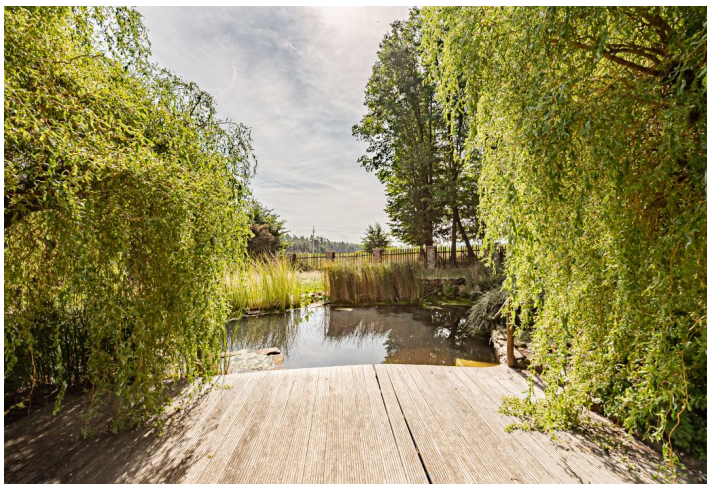

Rodinný dom 4-izbový

198 567 €

150 m², Domažlice, Domažlice