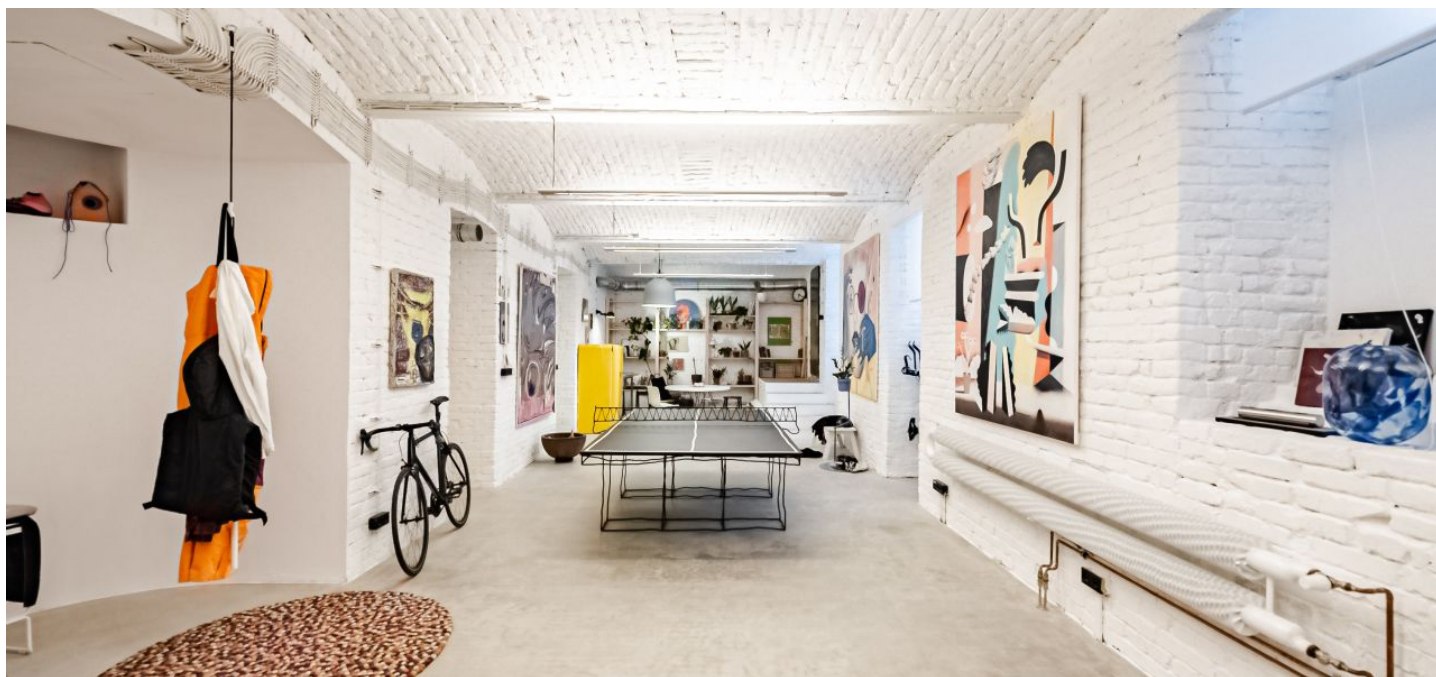

Obchodné priestory

114 m², Praha 10, Vršovice, Moskevská

Predané