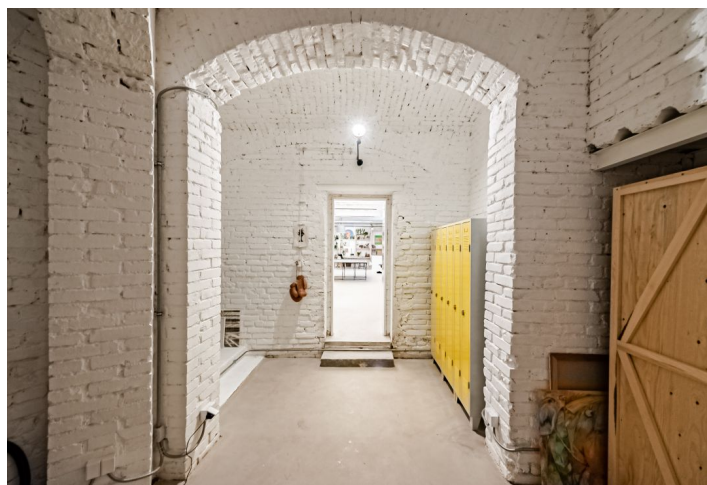

Obchodné priestory

114 m², Praha 10, Vršovice, Moskevská

Predané