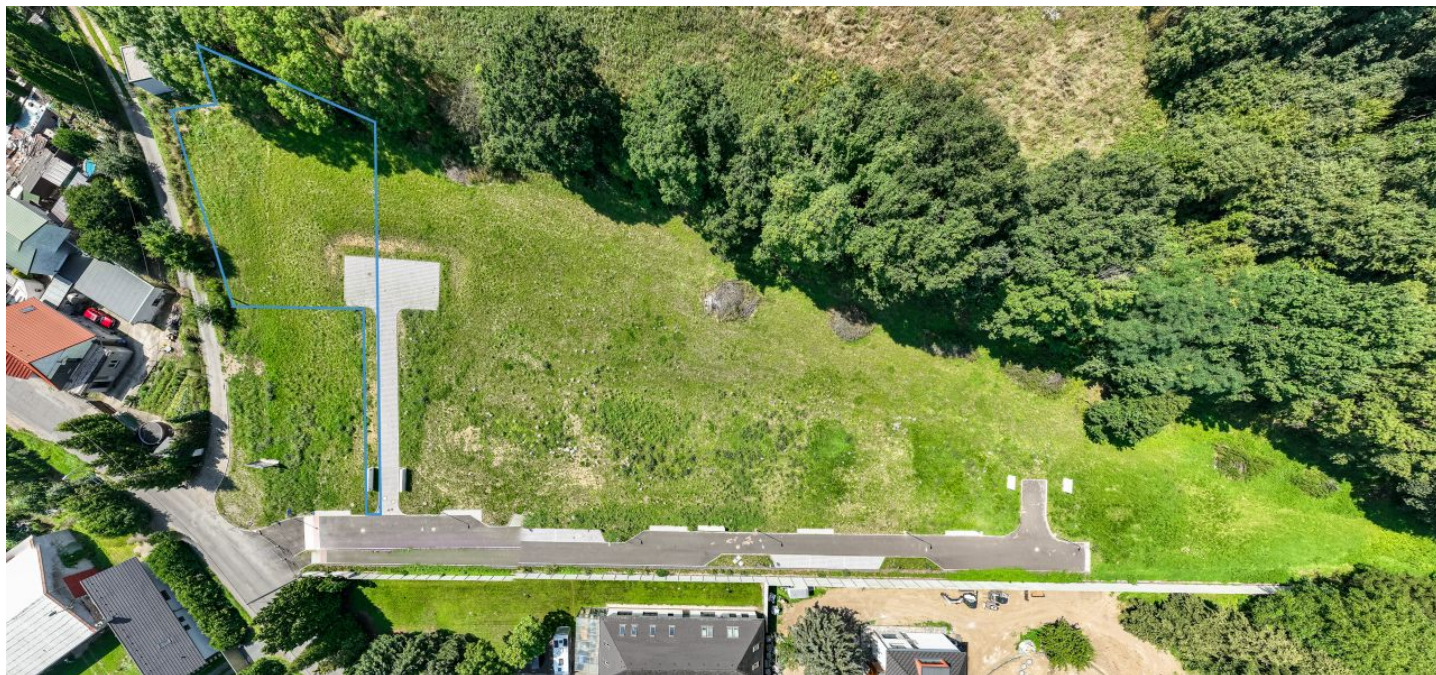

Pozemok

204 053 €

1 044 m², Mělník, Kralupy nad Vltavou

Pozemok

204 053 €1 044 m², Mělník, Kralupy nad Vltavou

Cena za m ²	4 900 Kč
Celková plocha	1 044 m ²
Typ pozemku	Bývanie
Referenčné číslo	43947

Ponuka juhozápadne orientovaného stavebného pozemku na výstavbu rodinného domu na ideálnom mieste v prírodnom parku na okraji mesta Kralupy nad Vltavou.

Pozemok má **prípojku vody, elektriny aj plynu**. Koeficient zastaviteľnosti je 30 %, maximálna zastavaná plocha je 313 m². Na pozemku môže vzniknúť rodinný dom s dvoma podlažiami + podkrovie (popr. ustupujúce podlažie).

Mierne svahovitý pozemok je súčasťou súboru niekoľkých parciel rozkladajúcich sa na **krásnom mieste priamo na okraji lesa**. Vďaka tejto polohe v okolí nehrozí už ďalšia zástavba. Pre pozemky je vybudovaná **asfaltová komunikácia a verejné osvetlenie**.

Minice sú okrajovou časťou mesta Kralupy nad Vltavou, ktoré ponúka **výbornú infraštruktúru a pohodlné spojenie s metropolou** autom aj hromadnou dopravou. Centrum mesta so všetkým potrebným je od pozemku vzdialené 2 kilometre. Lokalita v prírodnom parku **Okolí Okoře a Budče** je vhodná na rodinné bývanie uprostred prírody plnej prírodných a historických pamiatok nabádajúcich k športovým aktivitám a prechádzkam.