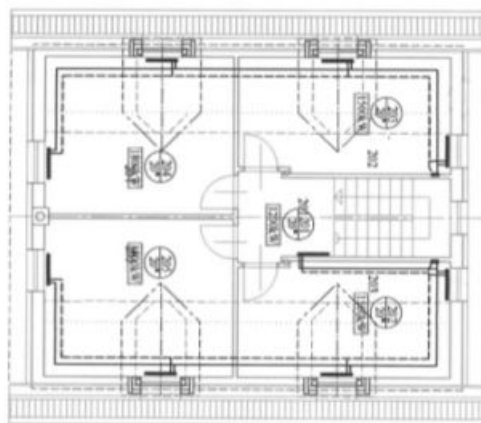

Úžitková plocha 143 m<sup>2</sup>, zastavaná plocha 184 m<sup>2</sup>, (90m<sup>2</sup> drevenica, 61 m<sup>2</sup> garáž, 33 m<sup>2</sup> drevostavba-sklad), záhrada 1 354 m<sup>2</sup>, pozemok 1 538 m<sup>2</sup>.

# Rodinný dom 5 izbový

144 m<sup>2</sup>, Jablonec nad Nisou, Smržovka, Jelení kout

654 892 €

LEGENDA MIESTNOSTÍ

Čís.	názov	plocha
101	ZLUVBEJ	6,40 m <sup>2</sup>
102	CHODBA A KUCHYŇA	9,80 m <sup>2</sup>
103	WC	1,97 m <sup>2</sup>
104	KOPEŤALNA A WC	10,20 m <sup>2</sup>
105	POKOJ A KUCHYŇA KORYT	43,13 m <sup>2</sup>

LEGENDA MIESTNOSTÍ

Čís.	názov	plocha
201	HALL A KUCHYŇA	10,00 m <sup>2</sup>
202	POKOJ	14,10 m <sup>2</sup>
203	POKOJ	14,10 m <sup>2</sup>
204	POKOJ	17,30 m <sup>2</sup>
205	POKOJ	17,30 m <sup>2</sup>