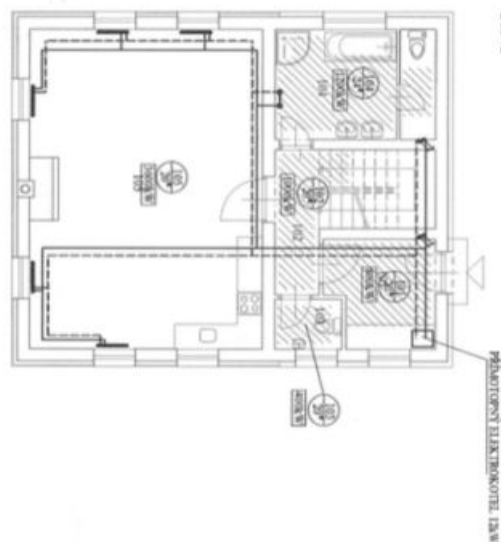

Úžitková plocha 143 m<sup>2</sup>, zastavaná plocha 184 m<sup>2</sup>, (90m<sup>2</sup> drevenica, 61 m<sup>2</sup> garáž, 33 m<sup>2</sup> drevostavba-sklad), záhrada 1 354 m<sup>2</sup>, pozemok 1 538 m<sup>2</sup>.

# Rodinný dom 5 izbový

144 m<sup>2</sup>, Jablonec nad Nisou, Smržovka, Jelení kout

654 892 €

LEGENDA MIESTNOSTÍ

Čís.	názov	plocha
101	ZLUVBEJ	6,40 m <sup>2</sup>
102	CHODBA A KUCHYŇA	9,80 m <sup>2</sup>
103	WC	1,97 m <sup>2</sup>
104	KOPEŤALNA A WC	10,20 m <sup>2</sup>
105	POKOJ A KUCHYŇA KORYT	43,13 m <sup>2</sup>

LEGENDA MIESTNOSTÍ

Čís.	názov	plocha
201	HALL A KUCHYŇA	10,00 m <sup>2</sup>
202	POKOJ	14,10 m <sup>2</sup>
203	POKOJ	14,10 m <sup>2</sup>
204	POKOJ	17,30 m <sup>2</sup>
205	POKOJ	17,30 m <sup>2</sup>