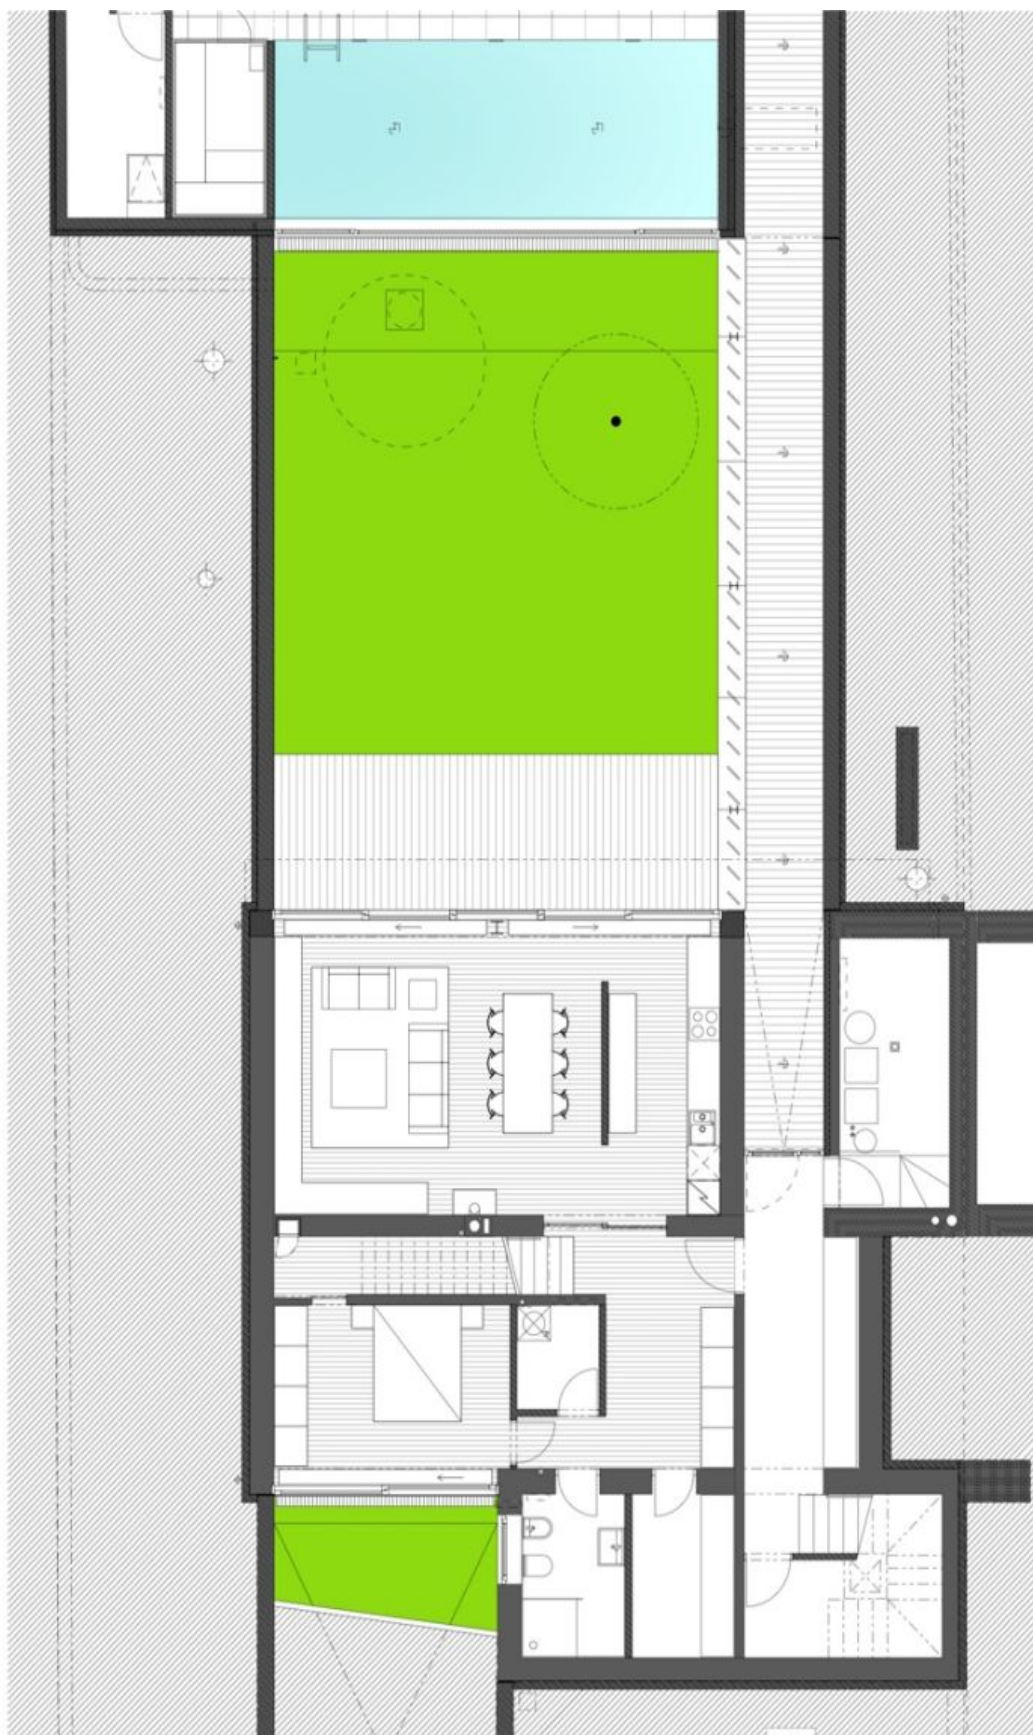

## Rodinný dom 7 izbový

320 m<sup>2</sup>, Praha 5, Smíchov

Prenajaté

Pozemok	794 m <sup>2</sup>
Zastavaná plocha	161 m <sup>2</sup>
Záhrada	633 m <sup>2</sup>
Parkovanie	Áno
Garáž	Áno
Pivnica	-
PENB	G
Referenčné číslo	6065
K dispozícii od	Ihneď

**Vysoko kvalitná moderná vila na prenájom v Prahe. Novopostavený dom so 6 spálňami, 4 kúpeľňami, technológiou "inteligentná domácnosť", vnútorným bazénom, saunou a fitness.**

Vila má spoločenskú miestnosť so vstupom na terasu a záhradku, obývaciu izbu a jedáleň s terasou a záhradou, kuchyňu, podkrovnú miestnosť vhodnú napr. pre herňu, 2 krby, šatník, bazén o veľkosti cca 8x3 m so saunou a sprchou, práčovňu, vínnu pivnicu a WC pre hostí. Obytná plocha je 320 m<sup>2</sup>, podkrovná izba má 30 m<sup>2</sup>, záhrada za domom 500 m<sup>2</sup>. Vstup do domu z ulice alebo z garáže (pre 4 vozne) vedie drevenou chodbou pozdĺž terasy a záhradky pri spoločenskej miestnosti. Prízemie so spoločenskou miestnosťou môže slúžiť aj ako byt pre hostí (príprava pre kuchyňu). Ďalej sa v ňom nachádza 1 spáľňa, kúpeľňa so sprchou a schody na 1. poschodie. Na 1. poschodí je situovaná veľká obývacia izba s jedálňou, samostatná plne vybavená kuchyňa, 1 spáľňa, kúpeľňa s vaňou a WC pre hostí. Na 2. poschodí sú 4 spálne, jedna z nich so schodmi do podkrovnej izby, ďalej 2 kúpeľne (jedna so sprchou, jedna s vaňou) a šatník.

## Rodinný dom 7 izbový

320 m<sup>2</sup>, Praha 5, Smíchov

Prenajaté