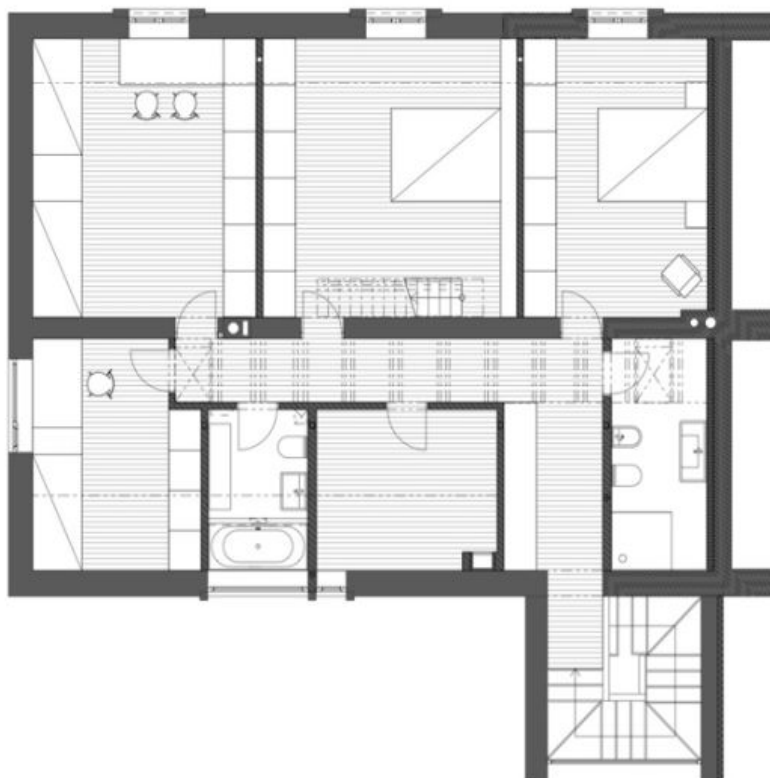

Rodinný dom 7 izbový

320 m², Praha 5, Smíchov

Prenajaté