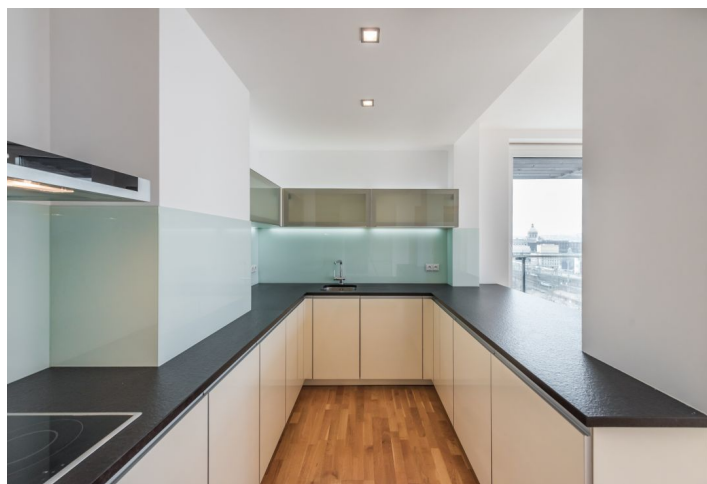

Byt 3 izbový

106 m², Praha 2, Vinohrady, Italská

Prenajaté