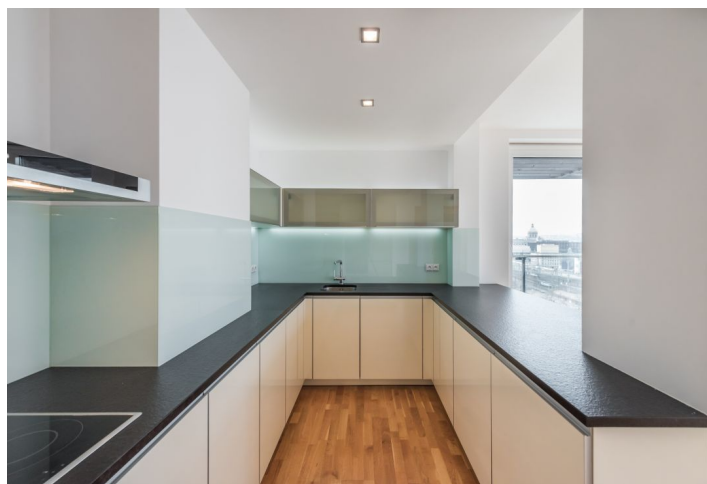

Byt 3+kk

106 m², Praha 2, Vinohrady, Italská

Prenajaté