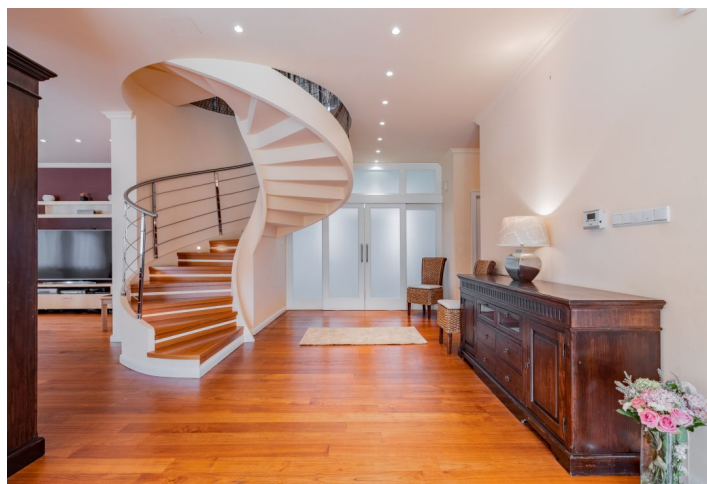

Rodinný dom 6+kk

409 m², Praha 6, Lysolaje, Starodvorská

Prenajaté