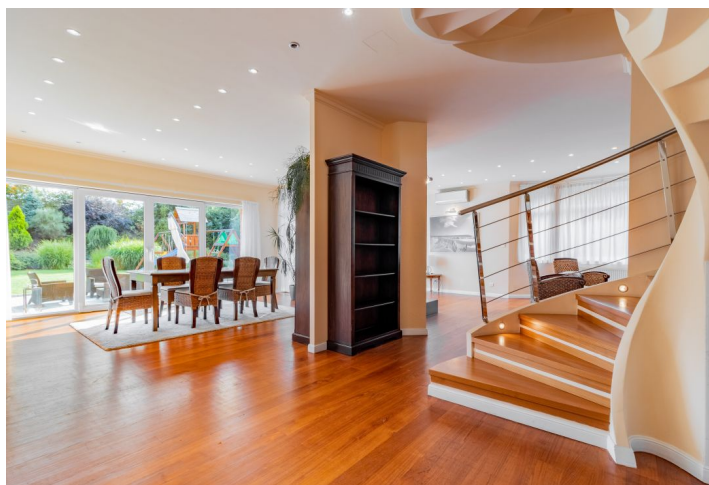

Rodinný dom 6+kk

409 m², Praha 6, Lysolaje, Starodvorská

Prenajaté