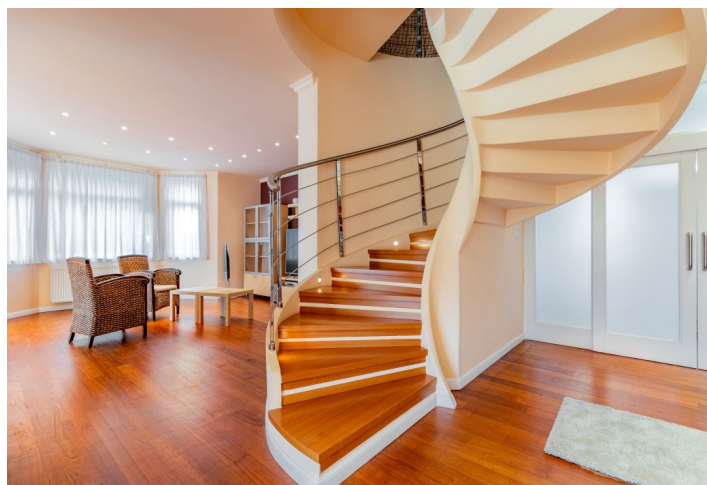

Rodinný dom 6+kk

409 m², Praha 6, Lysolaje, Starodvorská

Prenajaté