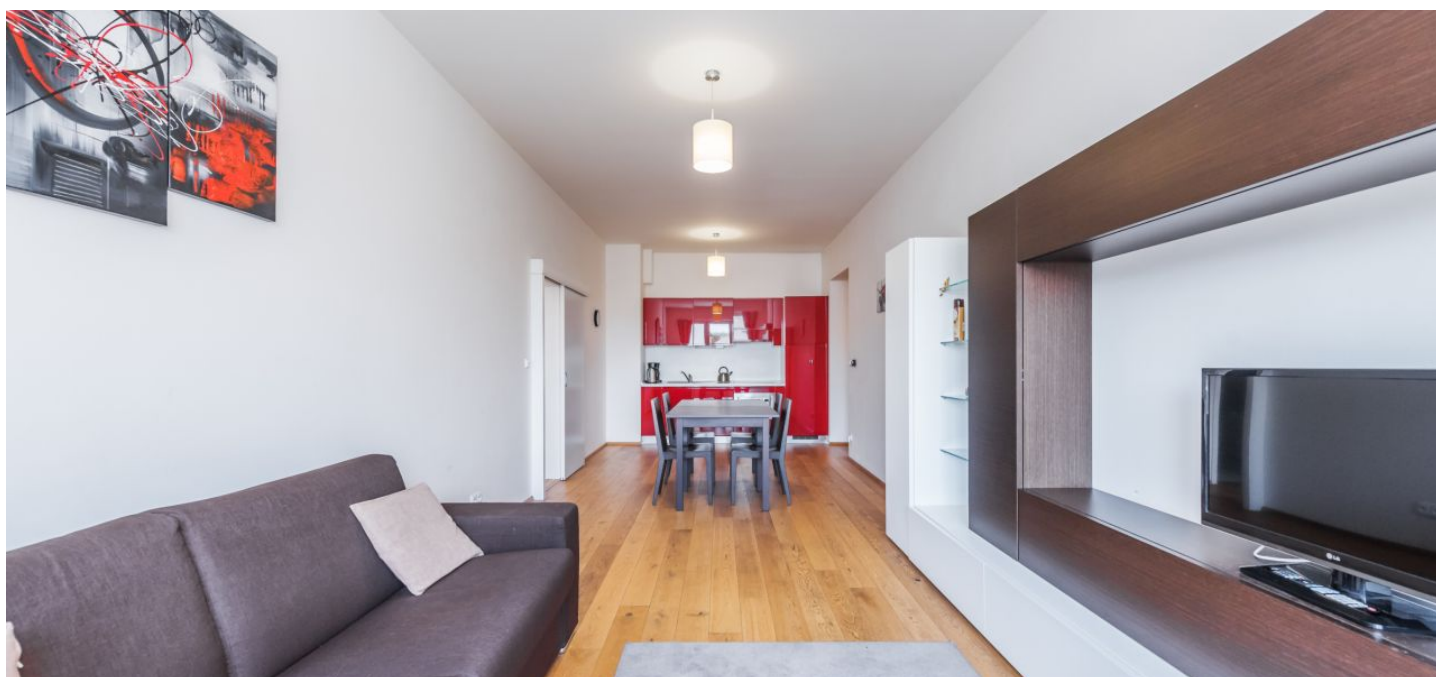

Byt 2+kk

65 m², Praha 5, Smíchov, Drtinova

Predané