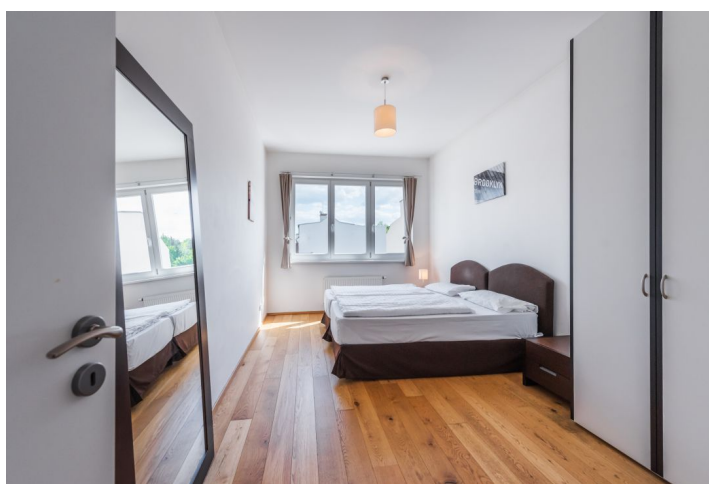

Byt 2+kk

65 m², Praha 5, Smíchov, Drtinova

Predané