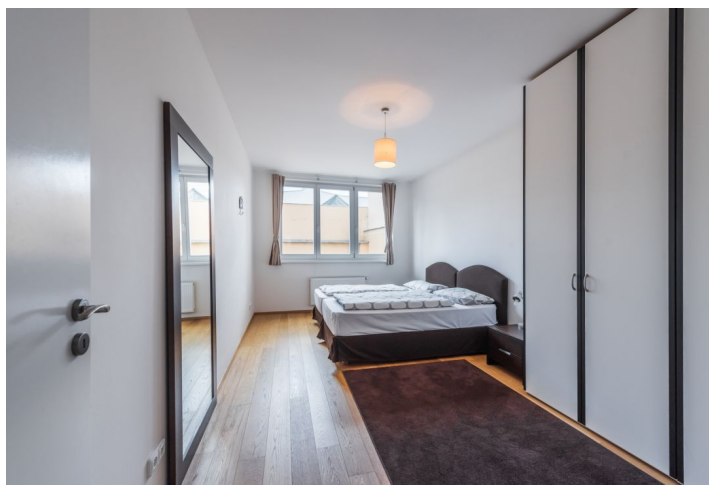

Byt 2+kk

65.1 m², Praha 5, Smíchov, Drtinova

Predané