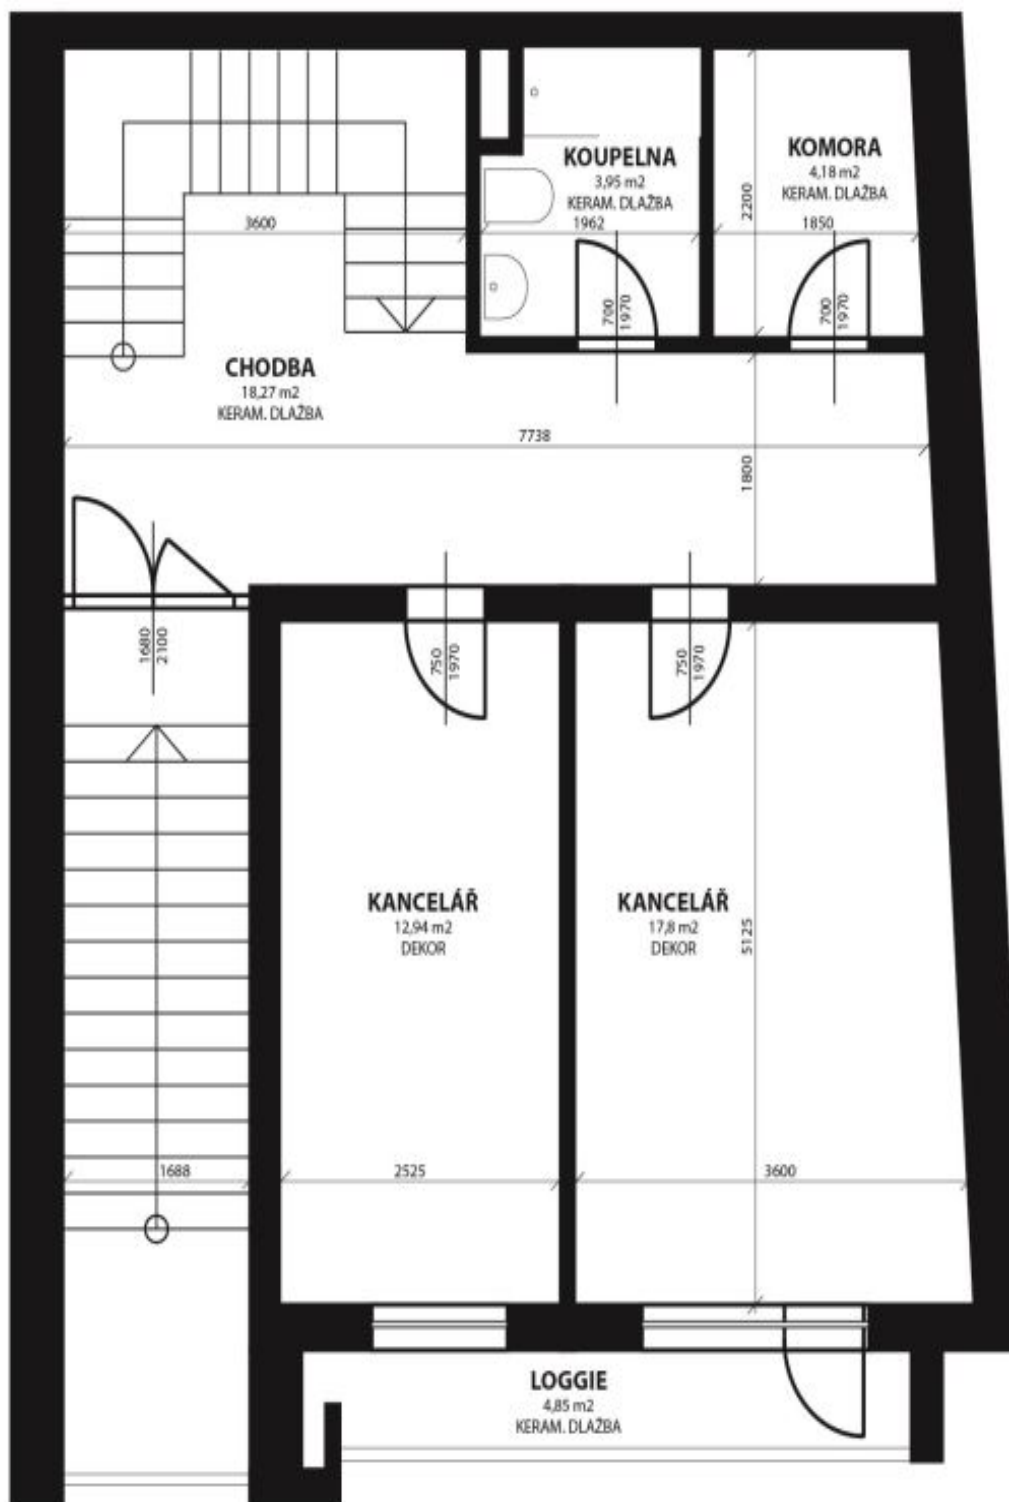

Rodinný dom 5 izbový

210 m², Praha 5, Smíchov, U Dvou srpů

Prenajaté

Rodinný dom 5 izbový

210 m², Praha 5, Smíchov, U Dvou srpů

Prenajaté

Pozemok	306 m ²
Zastavaná plocha	102 m ²
Záhrada	204 m ²
Parkovanie	Áno
Garáž	Áno
Pivnica	-
PENB	B
Referenčné číslo	9834
K dispozícii od	Ihneď

Dom ponúka 4 spálne, plne vybavenú kuchyňu, obývaciu izbu (51 m²) s krbom a so vstupom na záhradu, 2 kúpeľne a toaletu pre hostí. Ďalej má práčovňu, šatník a technickú miestnosť.

Drevené podlahy a schodisko, vonkajšie žalúzie v suteréne, bezpečnostné fólie vo všetkých oknách, satelitný príjem, telefón, alarm. Na záhrade sú úložné priestory na náradie a záhradný nábytok, dvojgaráž s bránou na diaľkové ovládanie. Poplatky (cca 5.000 Kč / mes.) sa hradia zvlášť. K dispozícii cca od 15.08.2019.

Rodinný dom 5 izbový

210 m², Praha 5, Smíchov, U Dvou srpů

Prenajaté

Rodinný dom 5 izbový

210 m², Praha 5, Smíchov, U Dvou srpů

Prenajaté

Rodinný dom 5 izbový

210 m², Praha 5, Smíchov, U Dvou srpů

Prenajaté

Rodinný dom 5 izbový

210 m², Praha 5, Smíchov, U Dvou srpů

Prenajaté