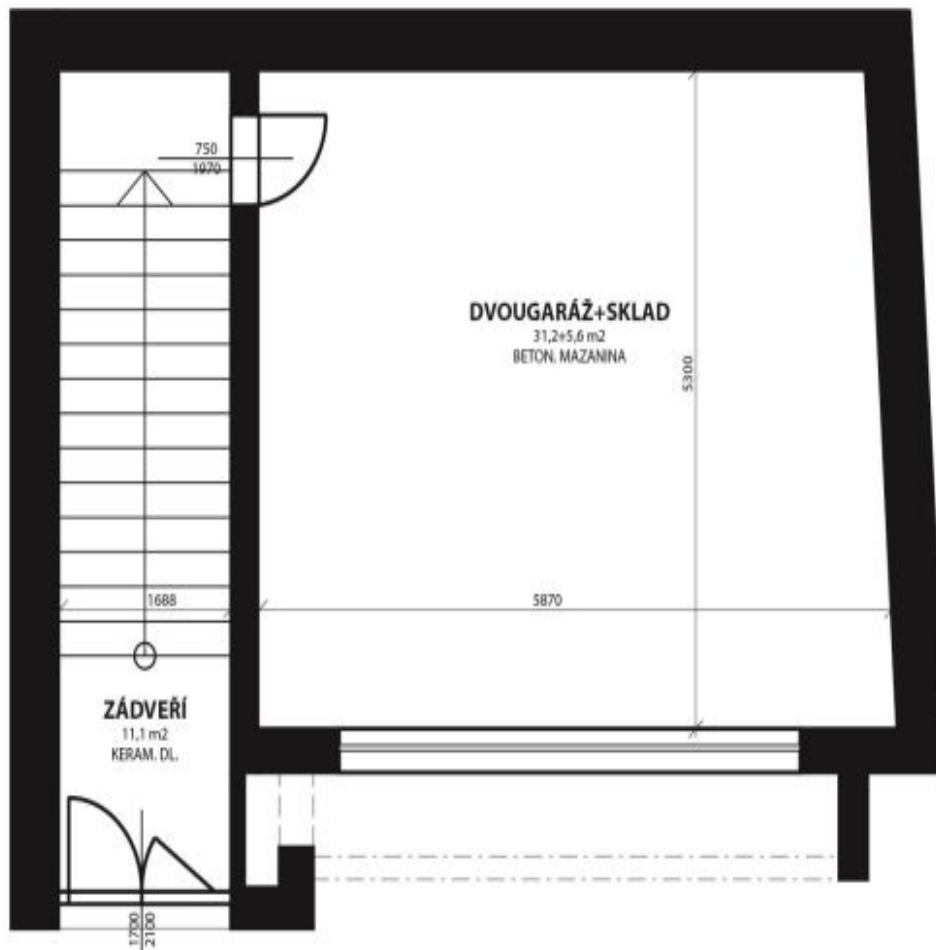

Dom ponúka 4 spálne, plne vybavenú kuchyňu, obývaciu izbu (51 m²) s krbom a so vstupom na záhradu, 2 kúpeľne a toaletu pre hostí. Ďalej má práčovňu, šatník a technickú miestnosť.

Drevené podlahy a schodisko, vonkajšie žalúzie v suteréne, bezpečnostné fólie vo všetkých oknách, satelitný príjem, telefón, alarm. Na záhrade sú úložné priestory na náradie a záhradný nábytok, dvojgaráž s bránou na diaľkové ovládanie. Poplatky (cca 5.000 Kč / mes.) sa hradia zvlášť. K dispozícii cca od 15.08.2019.

Rodinný dom 5 izbový

210 m², Praha 5, Smíchov, U Dvou srpů

Prenajaté

Rodinný dom 5 izbový

210 m², Praha 5, Smíchov, U Dvou srpů

Prenajaté

Rodinný dom 5 izbový

210 m², Praha 5, Smíchov, U Dvou srpů