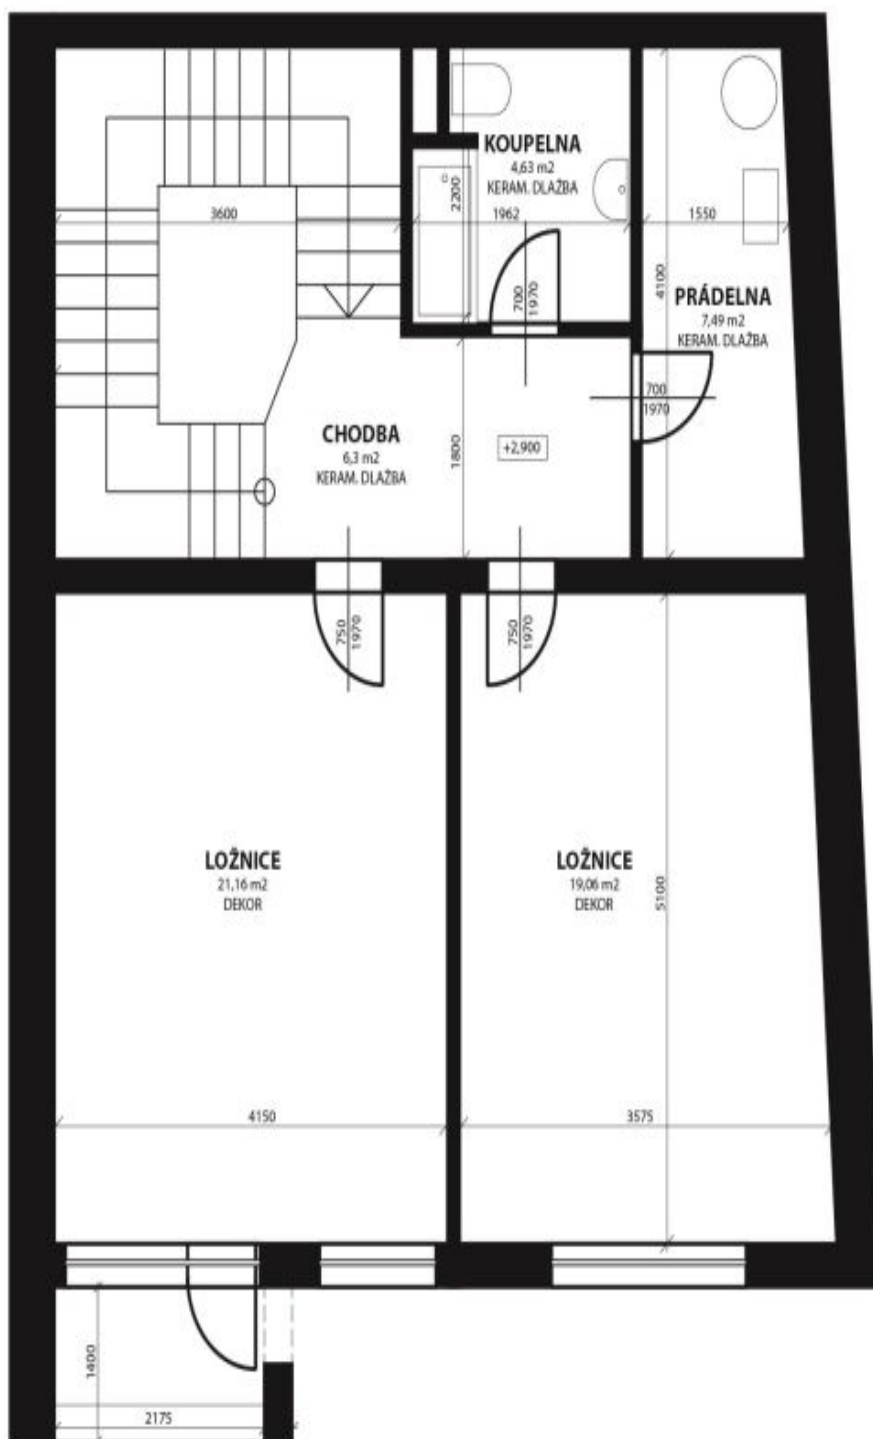

Rodinný dom 5 izbový

210 m², Praha 5, Smíchov, U Dvou srpů

Prenajaté

Rodinný dom 5 izbový

210 m², Praha 5, Smíchov, U Dvou srpů

Prenajaté

Pozemok	306 m ²
Zastavaná plocha	102 m ²
Záhrada	204 m ²
Parkovanie	Áno
Garáž	Áno
Pivnica	-
PENB	B
Referenčné číslo	9834
K dispozícii od	Ihneď

Dom ponúka 4 spálne, plne vybavenú kuchyňu, obývaciu izbu (51 m²) s krbom a so vstupom na záhradu, 2 kúpeľne a toaletu pre hostí. Ďalej má práčovňu, šatník a technickú miestnosť.

Drevené podlahy a schodisko, vonkajšie žalúzie v suteréne, bezpečnostné fólie vo všetkých oknách, satelitný príjem, telefón, alarm. Na záhrade sú úložné priestory na náradie a záhradný nábytok, dvojgaráž s bránou na diaľkové ovládanie. Poplatky (cca 5.000 Kč / mes.) sa hradia zvlášť. K dispozícii cca od 15.08.2019.

Rodinný dom 5 izbový

210 m², Praha 5, Smíchov, U Dvou srpů

Prenajaté

Rodinný dom 5 izbový

210 m², Praha 5, Smíchov, U Dvou srpů

Prenajaté

Rodinný dom 5 izbový

210 m², Praha 5, Smíchov, U Dvou srpů

Prenajaté

Rodinný dom 5 izbový

210 m², Praha 5, Smíchov, U Dvou srpů

Prenajaté