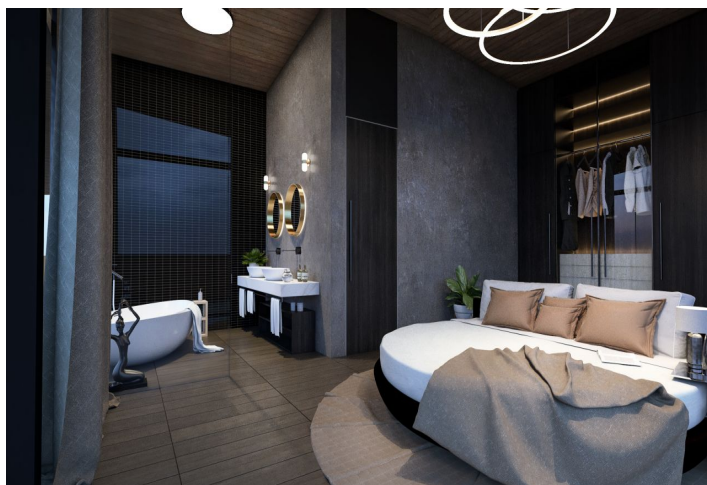

Byt 4+1

163.56 m², Liptovský Mikuláš

1 396 800 €